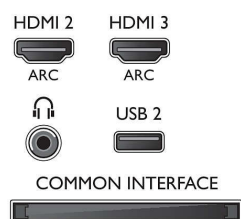

Specifikacije

Ambilight

- Funkcije Ambilight: Dvojni prikaz s fiksnim barvnim načinom, Dinamičen, Povezano s svetlobnim senzorjem, Način za salonsko vzdušje, Sončni zahod, Prilagoditev barvi stene, 3D
- Različica Ambilighta: 2-stransko
- Sistem osvetlitve Ambilight: Vgrajena osvetlitev Ambilight + Hue

Slika/zaslon

- Razmerje stranic: 4:3/16:9
- Velikost diagonale zaslona (v palcih): 42 palec

- Velikost diagonale zaslona (cm): 107 cm
- Zaslon: LED Full HD
- Ločljivost zaslona: 1920 x 1080p
- 3D: Pasivna 3D, Celozaslonsko igranje iger z 2 igralcema*, Prilagoditev globine 3D, Pretvorba iz 2D v 3D, Samodejno zaznavanje 3D, 3D-slika brez migetanja
- Svetlost: 350 cd/m²
- Izboljšava slike: Pixel Precise HD, Micro Dimming Pro, Digital Natural Motion, 400Hz Perfect Motion Rate

Podprta ločljivost zaslona

- Računalniški vhodi: Do 1920 x 1080 pri 60 Hz
- Video vhodi: 24, 25, 30, 50, 60 Hz, Do 1920 x 1080p

Sprejemnik/sprejem/prenos

- Digitalni televizor: DVB-T/C/S/S2
- Predvajanje videa: NTSC, PAL, SECAM
- Podpora za MPEG: MPEG2, MPEG4

Smart TV

- Interaktivni televizor: HbbTV

Connections

Side