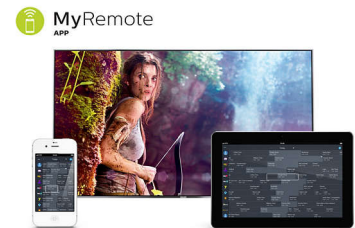

MyRemote*

Televizor Philips upravljajte s pametno napravo. Aplikacija MyRemote vam omogoča najenostavnejšo izmenjavo vsebin med pametno napravo in televizorjem (SimplyShare), prenašanje digitalnih TV-vsebin v tablični računalnik (Wi-Fi Smart Screen) in spremljanje programskega vodnika, s katerim lahko izberete oddaje, ki jih želite gledati.