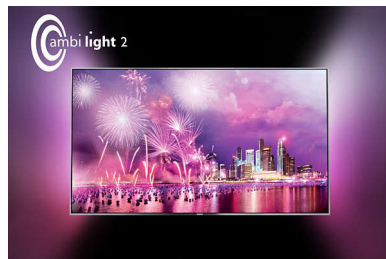

2-stranná funkcia Ambilight

Váš dom je viac – je to váš domov, tak prečo si nevybrať televízor, ktorý teplo domova ešte

umocní? Unikátna technológia Ambilight spoločnosti Philips rozširuje obrazovku televízora – takže sledovanie pre vás bude intenzívnejším zážitkom, a to vďaka premietaniu extra širokého jasu z dvoch strán obrazovky televízora na okolité steny. Farby, žiarivé svetlo a vzrušenie siahajú až za hranice obrazovky priamo do vašej obývačky a prinášajú tak neobyčajný divácky zážitok.

Štíhly štýlový stojan v hliníkovej farbe

Každé umelecké dielo potrebuje stojan. Rovnako ako všetky veľdiela, aj náš nový TV Philips si zaslúži byť náležite vystavený. Tieto štíhle štýlové stojany v hliníkovej farbe boli vyvinuté našimi vývojármi a skvele podčiarkujú ľahkosť a štíhlu konštrukciu tejto výnimočnej série televízorov.

Podpora HEVC pre vysielanie v rozlíšení 4K

Nový integrovaný štandard HEVC (H.265) vám umožní vychutnať si vysokú kvalitu obrazu vysielaného v rozlíšení 4K.