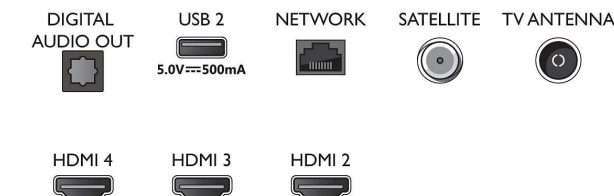

Dimenzije

- Širina uređaja: 1115,6 mm
- Visina uređaja: 644,7 mm
- Dubina uređaja: 81,6 mm
- Težina proizvoda: 12,1 kg
- Širina uređaja (sa postoljem): 1115,6 mm
- Visina uređaja (sa postoljem): 671,7 mm
- Dubina uređaja (sa postoljem): 255,8 mm
- Težina proizvoda (sa postoljem): 12,3 kg
- Širina kutije: 1240,0 mm
- Visina kutije: 785,0 mm
- Dubina kutije: 150,0 mm
- Težina uključujući ambalažu: 16,0 kg
- Širina postolja: 731,8 mm
- Visina stalka: 27,0 mm
- Dubina postolja: 255,8 mm
- Kompatibilan za montiranje na zid: 200 x 300 mm

Connections

Side

Bottom

Datum izlaska 2023-07-24

Verzija: 13.13.2

EAN: 87 18863 02833 9

© 2023 Koninklijke Philips N.V.
Sva prava zadržana.

Specifikacije su podložne promeni bez prethodnog obaveštenja. Trgovačke marke su vlasništvo kompanije Koninklijke Philips N.V. ili njihovih vlasnika.