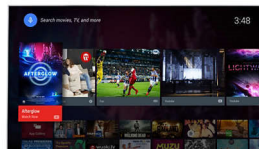

Quad Core + Android TV

Philips Quad Core-processor möter kraften i Android och ger en spännande spelupplevelse. Med Android TV på TV:n navigerar du bland innehåll, startar appar och spelar upp videor på ett sätt som är supersnabbt, superintuitivt och superroligt.

Google Play

På Google Play™ finns en omfattande katalog med kvalitetsspel för alla åldrar. De är optimerade för spel på TV, och är lika snygga som de är roliga att spela. Dessutom slipper du fylla hemmet med ännu en spelkonsol och tillhörande sladdar. Med en universell USB-

spelkontroll kan du enkelt navigera i och spela dem.

Molnspel

Molnspel erbjuder en stor katalog med onlinespel med hög kvalitet för alla åldrar, smak och spelnivå. Bara välj ett spel och spela på tv:n!

DTS Premium Sound

Fantastiska tv-högtalare kräver en kraftfull ljudprocessor som bevarar renhet. DTS premiumsvit är utformad för att tillhandahålla den upplevelse konsumenterna förväntar sig av förstklassig ljudbearbetning: uppslukande surroundljud med djup, fyllig bas och kristallklar dialog som levereras med maximala volymnivåer och utan variationer, klipp eller distorsion.