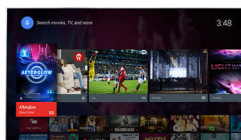

Dvojjadrový procesor a Android

So systémom Android vo vašom televízore môžete navigovať, spúšťať aplikácie a prehrávať videá spôsobom, ktorý je super rýchly, intuitívny a zábavný. Android skvele využíva výkon dvojjadrového procesora

na rýchle a jednoduché spracovanie všetkých úloh.

Android

Systém Android vo vašom televízore Smart TV vám umožňuje vychutnať si rýchly procesor a ľahko ovládateľné rozhranie. Predstavuje vašu bránu do sveta nekonečného obsahu: od služby Google Play™, Netflix až po internetový prehliadač a ešte oveľa viac. Disponuje prehľadnou ponukou s priamymi odkazmi na vaše obľúbené položky.

Spotify Connect

Všetka vaša obľúbená hudba je uložená vo vašom telefóne, ale nevypočuli by ste si ju radšej cez výkonnejšie reproduktory vášho televízora? Vďaka funkcii Spotify Connect si môžete jednoducho prehrať svoj zoznam skladieb v službe Spotify na televízore pomocou aplikácie Spotify vo vašom telefóne, ktorý bude slúžiť ako diaľkové ovládanie. Stačí len stlačiť tlačidlo prehrávania a hudba sa prepne na reproduktory televízora. Žiadne káble, žiadne stres... len sa posaďte a relaxujte.