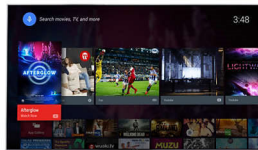

Štvorjadrový procesor a Android

Štvorjadrový procesor značky Philips spolu s výkonným systémom Android prinášajú vzrušujúci herný zážitok. So systémom Android vo vašom televízore môžete surfovať po internete, spúšťať aplikácie a prehrávať videá spôsobom, ktorý je super rýchly, intuitívny a zábavný.