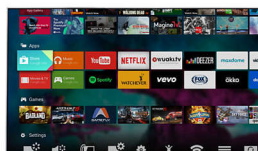

Obsah TV

Lokalita Google Play a galéria aplikácií Philips vám umožňuje preniknúť za hranice bežného

49PUS6412/12

televízneho vysielania a priblížiť sa k ohromnej zbierke filmov, TV, hudby, aplikácií a hier. 16 GB rozširiteľná pamäť pre vás znamená, že máte k dispozícii dostatok priestoru na uloženie všetkého svojho obľúbeného obsahu a inštaláciu doplnkových aplikácií.

Televízor odporúčaný pre službu Netflix

Služba Netflix mení v mnohých ohľadoch váš zážitok zo zábavy, okrem iného tým, že napomáha napredovaniu inovácií zariadení, na ktorých sledujete seriály a filmy. Keď na televízore Smart TV uvidíte logo „Televízor odporúčaný pre službu Netflix“, môžete si byť istí, že prešiel prísny hodnotiacim procesom a je zaručené, že spĺňa požiadavky, na ktorých používateľom služby záleží najviac.

Spracovanie zvuku

Závan vetra, list dopadajúci na zem, zvuk pneumatík na kľukatej ceste. Práve drobné detaily dodávajú obrazu život. Vďaka spracovaniu zvuku televízorov Philips tieto detaily vyniknú, a to s nekompromisnou čistotou zvuku. Vďaka mixovaniu zvuku v štúdiovej kvalite, ktoré podporuje pôvodný zvukový obsah a zvýrazňuje zvuk podľa potreby, budete všetko počuť tak, ako to zamýšľal režisér. Hlboké basy, zreteľné dialógy a úžasná presnosť – to všetko je len začiatok.

Špičkový zvuk DTS HD

Skvelé reproduktory televízora si vyžadujú výkonný výpočtový procesor, ktorý dokáže zachovať čistotu pôvodného zvukového obsahu. Špičkový zvuk DTS HD je navrhnutý tak, aby dokázal poskytnúť zážitok, ktorý spotrebiteľia očakávajú od špičkového spracovania zvuku: podmanivý priestorový dojem s hlbokými a bohatými basmi a krištáľovo čistými dialógmi, ktoré sa reprodukovujú aj pri maximálnej úrovni hlasitosti bez kolísania, sekania a skreslenia.