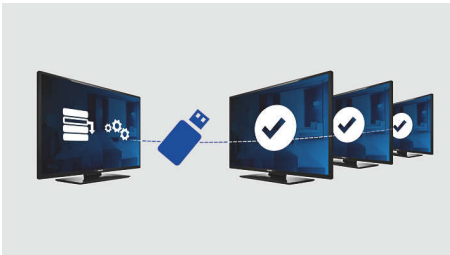

Hlavné prvky

HD Ready s tunerom DVB-T

Umožnite hosťom vychutnať si výnimočnú kvalitu obrazu s vysokým rozlíšením a buďte kompletne pripravení na HD zdroje, ako sú HDTV set-top boxy. Televízor je schopný prijímať analógové signály YPbPr, ako aj najkvalitnejšie nekomprimované digitálne signály prostredníctvom DVI alebo HDMI. Digitálne signály budú podporovať ochranu pred kopírovaním HDCP. Integrovaný DVB-T tuner vám umožní okrem analógových kanálov prijímať digitálne terestriálne TV kanály. Zároveň umožní hosťom počúvať digitálne rádiové stanice vo vysokokvalitnom zvuku bez dodatočnej investície do rádioprijímačov.

Rozširujúci box SmartCard Xpress

Voliteľný rozširujúci box SmartCard Xpress sa môže nainštalovať na zadnej strane TV prijímača a umožňuje pripojenie dekodérov a aplikačných kariet od iných výrobcov k televízoru, čím zvyšuje jeho funkčnosť. TV je tiež možné pripojiť k externým dekodérom a koncovým prijímačom set-top box od všetkých významných poskytovateľov interaktívnych systémov cez sériové rozhranie Serial Xpress Control (s podporou protokolov UART a RS232) a kontrolné rozhranie SmartPlug.

USB klonovanie

Umožňuje jednoducho kopírovať všetky naprogramované nastavenia a nastavenia

programovania kanálov z jedného TV prijímača do druhých TV prijímačov za menej ako minútu. Funkcia zaisťuje rovnaké nastavenie medzi TV prijímačmi a značne znižuje čas a náklady potrebné na inštaláciu.

Vzdialená inovácia softvéru

Softvér televízora, ktorý ovláda špecifické hotelové funkcie, možno vzdialene inovovať pomocou certifikovaného poskytovateľa systému.

Vstavaný displej s hodinami

Vďaka vstavanému displeju s hodinami, ktorý zároveň slúži ako budík, nebudete musieť investovať do ďalších hodín s káblami a zapájaním v miestnosti.

Prehrávanie multimédií cez USB

K tomuto Philips TV môžete pripojiť USB kľúč a umožní tak jednoduché a okamžité prehrávanie multimediálneho obsahu. Podporované formáty prehrávania sú MP3, súbory prezentácie (.alb) a fotografie JPEG.

PC vstup

S PC vstupom môžete pripojiť váš televízor k počítaču a použiť ho ako PC monitor.

Konektor pre externý reproduktor

Konektor zosilneného zvuku pre ľahkú inštaláciu externých reproduktorov (ako napríklad pre kúpelne), ktorý odstraňuje potrebu investovať do externého vybavenia

Kompatibilné s panelom pripojenia

Tento televízor pracuje bez problémov s panelmi pripojenia Philips. Host' sa môže jednoducho pripojiť a vychutnať si médiá z PC, MP3 prehrávača, DVD prehrávača,

kamkordéra a rôznych iných zariadení. Vďaka automatickému rozoznávaniu sa panel pripojení a televízor automaticky prepne, aby zobrazili obsah pripojeného zariadenia host'a.