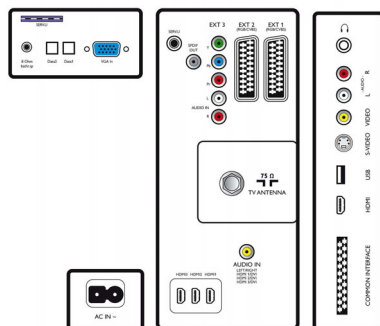

Príkon

- Napájanie zo siete: 220 – 240 V, 50/60 Hz
- Okolitá teplota: 5 °C až 35 °C
- Spotreba energie: 55 W
- Spotr. energie v pohotovostnom stave: $\leq 2 W$ (s hodinami)
- Ročná spotreba energie: 68 kWh
- Pritomnosť olova: Áno*
- Obsah ortuti: 11.2 mg
- Spotreba - aktívny pohotovostný režim: 20 W
- Spotreba - pasívny pohotovostný režim: 1.2 W

"Green" špecifikácie

- Bezpečnosť: Telo z materiálu so spomalením horenia
- Systém SmartPower

Príslušenstvo

- Dodávané príslušenstvo: Sieťový napájací kábel, Stolový otočný stojan, Záručný list
- Voliteľné príslušenstvo: Nastaviteľné diaľkové ovládanie RC2573GR, Diaľkové ovládanie pre hostí 22AV1105, Držiak na stenu (nakloniteľný) 22AV3100/10, Smart-card XP Box SBB103U/10, Napájací zdroj k XP Boxu SBP103A

Rozmery

- Šírka prístroja: 534 mm
- Výška prístroja: 397 mm
- Hĺbka prístroja: 92 mm
- Hmotnosť výrobku: 6 kg
- Šírka zostavy (so stojanom): 534 mm
- Výška zostavy (so stojanom): 442 mm
- Hĺbka zostavy (so stojanom): 181 mm
- Hmotnosť produktu (+ stojan): 6.5 kg
- Šírka krabice: 580 mm
- Výška krabice: 510 mm
- Hĺbka krabice: 137 mm
- Hmotnosť vrátane balenia: 7.77 kg
- Kompatibilné s nástennými držiakmi: 100 x 100 mm

Dátum vydania
2023-07-21

Verzia: 1.0.3

EAN: 87 12581 51309 2

© 2023 Koninklijke Philips N.V.
Všetky práva vyhradené.

Autor si vyhradzuje právo zmeny špecifikácií bez oznámenia. Ochranné známky sú majetkom Koninklijke Philips N.V. alebo ich príslušných vlastníkov.

www.philips.com

* Informácie o dostupnosti vysielania DVB-T v jednotlivých krajinách získate od svojho zástupcu spoločnosti Philips.

* Ročná spotreba energie sa vypočítava pomocou typickej spotreby energie - 4 hodiny/deň, 365 dní/rok.

* Olovo sa nachádza iba v určitých súčiastkach alebo komponentoch tohto televízora, pri ktorých podľa existujúcich výnimiek smernice RoHS neexistujú v rámci technológie žiadne alternatívy.