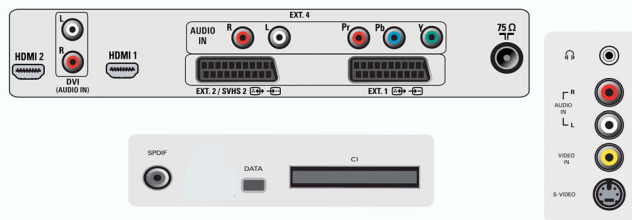

- Fjärrkontroll: DVD, TV, Flerfunktionell, Aux
- Typ av fjärrkontroll: RC4343/01
- Text-TV: 10 sidor Smarttext
- Bild-i-bild: PIG (Picture In Graphics), Tvåsidig Text-TV
- Text-TV: Programinformationslinje

Ljud

- Equalizer: 5-bands
- Uteffekt (RMS): 2 x 5 W
- Ljudsystem: Virtual Dolby-surroundljud, Stereo
- Ljudförbättring: Dynamisk basförbättring

Högtalare

- Inbyggda högtalare: 2
- Antal högtalare: 0

Anslutningar

- Antal SCART-kablar: 2
- Främre anslutningar/sidoanslutningar: CVBS-ingång, Hörlur ut, S-videoingång, Audio L+R-ingång
- Ext 1-SCART: Ljud v/h, CVBS-ingång/utgång, RGB
- Ext 2 SCART: Ljud v/h, CVBS-ingång/utgång, S-videoingång, RGB-utgång
- Andra anslutningar: Common Interface, S/PDIF-utgång (koaxial), Antenn IEC75
- Ext 4: YPbPr
- Ext 5: HDMI
- Ext 6: HDMI

Effekt

- Strömförsörjning: AC 90-240
- Nätström: AC 220-240 V +/- 10%
- Omgivningstemperatur: 5 °C till 40 °C
- Strömförbrukning: 100 W
- Strömförbrukning i standby-läge: ≤ 1 W

Tillbehör

- Tillbehör som medföljer: Nätkabel, Snabbstartguide, Registreringskort, Fjärrkontroll, Bruksanvisning, Batterier för fjärrkontrollen, Bordsställning, Garantiercertifikat
- Extra tillbehör: Golvstativ

Mått

- Bredd: 804,5 mm
- Höjd: 438 mm
- Djup: 114 mm
- Produktvikt: 13,3 kg

Publiceringsdatum
2023-10-09

Version: 6.0.13

EAN: 87 10895 94513 4

© 2023 Koninklijke Philips N.V.
Med ensamrätt.

Specifikationerna kan ändras utan föregående meddelande. Alla varumärken tillhör Koninklijke Philips N.V. eller sina respektive ägare.

www.philips.com