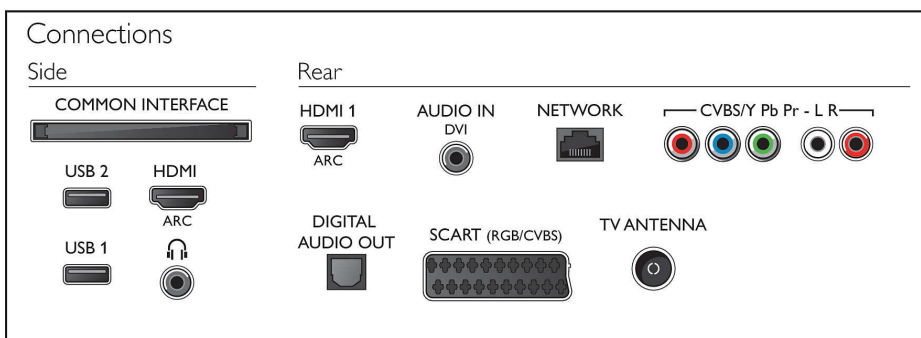

Zvok

- Izhodna moč (RMS): 20 W
- Izboljšava zvoka: Incredible Surround, Clear Sound, Samodejna izravnava glasnosti, Okrepitev zvoka Dynamic Bass, Smart Sound

Povezljivost

- Število priključkov HDMI: 2
- Značilnosti tehnologije HDMI: Zvočni povratni kanal (ARC)
- Število komponentnih vhodov (YPbPr): 1
- EasyLink (HDMI-CEC): Prenos ukazov z daljinskega upravljalnika, Nadzor zvoka sistema, Preklop sistema v stanje pripravljenosti, Povezava Pixel Plus (Philips)*, Predvajanje z enim dotikom
- Število priključkov SCART (RGB/CVBS): 1
- Število priključkov USB: 2
- Brežžična povezava: Vgrajen Wi-Fi 802.11n 2 x 2, Wi-Fi Direct
- Ostali priključki: Antena IEC75, Standardni vmesnik plus (CI+), Digitalni avdio izhod (optični), Zvočni vhod L/D, Zvočni vhod (DVI), Izhod za slušalke, Storitveni priključek

Dodatna oprema

- Priložena dodatna oprema: Daljinski upravljalnik, 2 bateriji AA, Napajalni kabel, vodnik za hiter začetek, Brošura s pravnimi in varnostnimi informacijami, Namizno stojalo

Dimenzije

- Širina izdelka: 904 mm
- Višina izdelka: 523 mm
- Globina izdelka: 88 mm
- Teža izdelka: 7,8 kg
- Širina izdelka (s stojalom): 904 mm
- Višina izdelka (s stojalom): 577 mm
- Globina izdelka (s stojalom): 222 mm
- Teža izdelka (s stojalom): 9,7 kg
- Širina škatle: 1150 mm
- Višina škatle: 660 mm
- Globina škatle: 131 mm
- Teža vključno z embalažo: 11,3 kg
- Združljiv s stenskim nosilcem: 200 x 200 mm