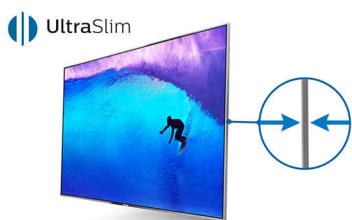

PHILIPS

Ultra tenký Smart LED televízor s rozlíšením Full HD
140 cm (55") Full HD LED TV, Dvojjadrový procesor, DVB-T/T2/C/S/S2

Hlavné prvky

3-stranná funkcia Ambilight

Váš dom je viac – je to váš domov, tak prečo si nevybrať televízor, ktorý teplo domova ešte umocni? Unikátna technológia Ambilight spoločnosti Philips rozširuje obrazovku televízora – takže sledovanie pre vás bude intenzívnejším zážitkom, a to vďaka premietaniu extra širokého jasu z troch strán obrazovky televízora na okolité steny. Farby, žiarivé svetlo a vzrušenie siahajú až za hranice obrazovky priamo do vašej obývačky a prinášajú tak pútavý, intenzívny a hlboký divácky zážitok.

Dizajn bez rámu

Elegantný. Minimalistický. Diskrétny. Obrazovka bez rámu je vyrobená z vysokokvalitného skla s obrubou z výnimočne tenkého hliníka. Minimálny rám pre maximálny divácky zážitok.

Ultra tenký profil