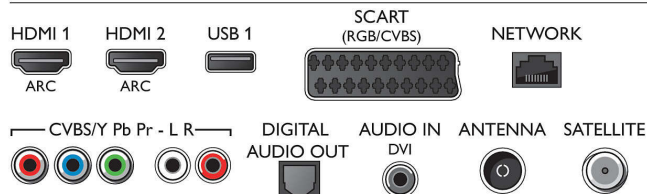

Technické údaje

Ambilight

- Ambilight - vlastnosti: Dual View Fixed Color, Dynamický, pripojený na svetelný senzor, Režim Lounge, západ slnka, Prispôsobujúce sa farbe steny, 3D
- Verzia Ambilight: 3-stranný
- Svetelný systém Ambilight: Zabudovaný systém AL + Hue

Obraz/Displej

- Pomer strán: 4 : 3/16 : 9
- Diagonálny rozmer obrazovky (v palcoch):

55 palec

- Diagonálny rozmer obrazovky (metrický): 140 cm
- Displej: LED Full HD
- 3D: Pasívne 3D, Hranie pre 2 hráčov na celej obrazovke*, Nastavenie hĺbky 3D, Konverzia 2D na 3D, Automatická detekcia 3D
- Rozlíšenie panela: 1920 x 1080p
- Jas: 400 cd/m²
- Dokonalejšie zobrazenie: Micro Dimming Pro, Pixel precise HD, Perfect Natural Motion, 800 Hz Perfect Motion Rate, Rozlíšenie Super Resolution

Podporované rozlíšenie displeja

- Počítačové vstupy: až do 1920 x 1080 pri 60 Hz
- Video vstupy: 24, 25, 30, 50, 60 Hz, až do 1920 x 1080p

Tuner/Príjem/Vysielanie

- Digitálna TV: Freeview HD, Podpora Astra HD+, DVB-T/T2/C/S/S2
- Prehrávanie videa: NTSC, PAL, SECAM
- Podpora MPEG: MPEG2, MPEG4

Connections

Side

Rear