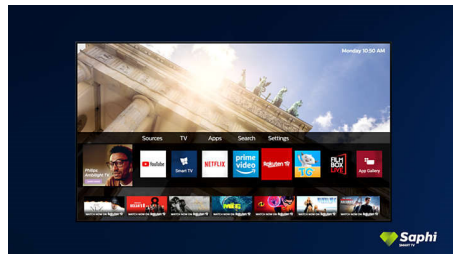

SAPHI

SAPHI je hiter, intuitiven operacijski sistem, s katerim je uporaba televizorja Philips Smart pravi užitek. Uživate v odlični kakovosti slike in jasnem ikonskem meniju, do katerega dostopate z enim gumbom. Televizor