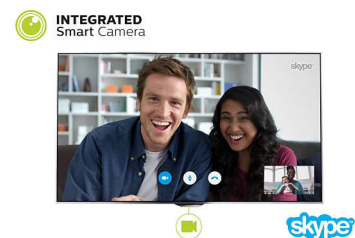

### Vgrajena Smart Camera

Zdaj jo vidite, zdaj pa ne. Philipsova inteligentna kamera je diskretno skrita v spodnji del okvirja televizorja, zato ne kvari njegovih čistih linij. Ko začnete klic Skype™ ali s potezami komunicirate s televizorjem, priročno izskoči ob enostavnem kliku daljinskega upravljalnika.