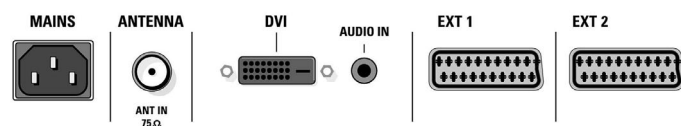

- Typ av fjärrkontroll: RCFE05SPS00
- Text-TV: Smarttext
- Bild-i-bild: PIG (Picture In Graphics), Tvåsidig Text-TV

Ljud

- Equalizer: 5-bands
- Uteffekt (RMS): 2 x 15 W
- Ljudsystem: Virtual Dolby-surroundljud
- Ljutförbättring: Dynamisk basförbättring

Högtalare

- Inbyggda högtalare: 2

Anslutningar

- AV 3: DVI-I med HDCP, Miniuttag 3,5 mm för ljudingång
- Främre anslutningar/sidoanslutningar: Audio L+R-ingång, CVBS-ingång, Hörlur ut, S-videoingång
- Ext 1-SCART: Ljud v/h, CVBS-ingång/utgång, RGB
- Ext 2 SCART: Ljud v/h, CVBS-ingång/utgång, S-videoingång

Effekt

- Nätsström: AC 220-240 V +/- 10 %
- Omgivningstemperatur: 5 °C till 40 °C
- Strömförbrukning: 195 W
- Strömförbrukning i standby-läge: < 2 W

Tillbehör

- Tillbehör som medföljer: Bordsställning, Nätkabel, Snabbstartguide, Registreringskort, Fjärrkontroll, koaxialkabel för antenn, Bruksanvisning, Garantiercertifikat
- Extra tillbehör: Golvstativ

Mått

- Bredd: 1240 mm
- Höjd: 680 mm
- Djup: 104 mm
- Produktvikt: 38 kg
- Vikt inkl. förpackning: 47 kg
- Ställ, bredd: 820 mm
- Ställ, höjd: 40 mm
- Ställ, djup: 280 mm
- Kompatibel med väggfäste: 800 x 400 mm

Rear connectors

Side connectors

Publiceringsdatum
2024-03-30

Version: 21.0.28

EAN: 87 10895 85283 8

© 2024 Koninklijke Philips N.V.
Med ensamrätt.

Specifikationerna kan ändras utan föregående meddelande. Alla varumärken tillhör Koninklijke Philips N.V. eller sina respektive ägare.

www.philips.com