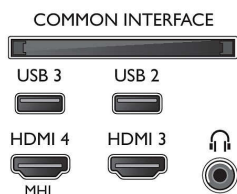

Connections

Side