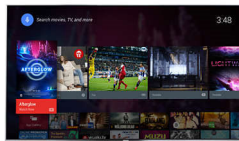

Dvojedni procesor + Android

Program Android televizorja vam omogoča izredno hitro, intuitivno in zabavno pomikanje

po zaslonu, uporabo aplikacij in predvajanje videoposnetkov. Robot Android z zmogljivim dvojednim procesorjem zagotavlja hitro in enostavno uporabo.

Google Play

Google Play™ nudi bogato izbiro visokokakovostnih iger za vse starosti. Ker so optimirane za televizor, je igranje vedno prijetno in zabavno. Ni vam treba uporabljati ločene igralne konzole; univerzalni igralni upravljalnik USB omogoča enostavno igranje.

Igranje v oblaku

Igranje v oblaku prinaša spletni nabor visokokakovostnih iger za vsako starost, okus in stopnjo zahtevnosti. Enostavno izberite igro in jo igrajte na televizorju!

Podpora HEVC za Full HD antenski sprejem

Novi standard HEVC omogoča spremljanje vsebin visoke kakovosti prek Full HD antenskega sprejema.