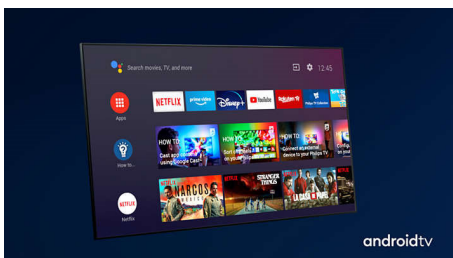

Android TV

Vďaka systému Android TV od spoločnosti Philips sa dostanete k obsahu, ku ktorému chcete, kedy len chcete. Môžete si prispôbiť domovskú obrazovku, aby zobrazovala vaše obľúbené aplikácie, a tým si zjednodušiť

spustenie streamovania filmov a seriálov, ktoré milujete. Alebo pokračovanie na mieste, kde ste prestali.