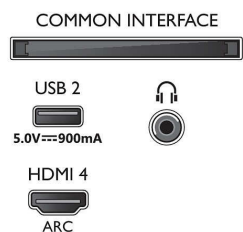

LED Android TV s rozlíšením 4K UHD

3-stranná funkcia Ambilight TV Podpora hlavných formátov HDR, Technológia P5 Perfect Picture Engine, 126 cm (50") Android TV

50PUS8546/12

Technické údaje

Ambilight

- Ambilight - vlastnosti: Zabudovaný systém Ambilight+hue, Hudba Ambilight, Herný režim, Prispôsobujúce sa farbe steny, Režim Lounge, AmbiWakeUp, AmbiSleep, Bezdrôtové domáce reproduktory Philips
- Verzia Ambilight: 3-stranný

Obraz/Displej

- Pomer strán: 16:9

- Diagonálny rozmer obrazovky (v palcoch): 50 palec
- Diagonálny rozmer obrazovky (metrický): 126 cm
- Displej: 4K Ultra HD LED
- Rozlíšenie panela: 3840 x 2160
- Obrazový engine: Technológia P5 Perfect Picture Engine
- Dokonalejšie zobrazenie: Ultra vysoké rozlíšenie, Dolby Vision, HDR10+, Micro Dimming Pro, Správa farieb ISF
- Diagonálny rozmer obrazovky (v palcoch): 50 palcov

Podporované rozlíšenie displeja

- Vstupy z počítača cez všetky konektory HDMI: Podporované HDR, HDR10/ HLG, až 4K UHD 3840 x 2160 pri 60 Hz, Podporované HDR, HDR10+/HLG
- Obrazové vstupy cez všetky konektory HDMI: až 4K UHD 3840 x 2160 pri 60 Hz, HDR podpora, HDR10/HLG (Hybrid Log Gamma), HDR10+/Dolby Vision

Connections

Side