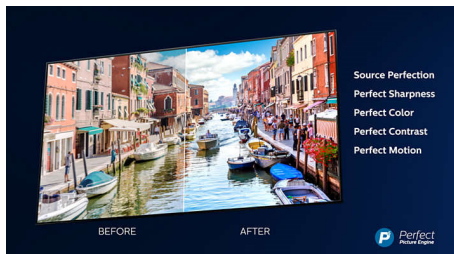

Technológia Philips P5 Picture Engine

Technológia P5 Engine od spoločnosti Philips poskytuje taký skvelý obraz, ako obsah, ktorý milujete. Details majú zreteľne väčšiu hĺbku. Farby sú jasné a odtiene pleti vyzerajú prirodzene. Kontrast je taký ostrý, že precítite každý detail. Pohyb je dokonale plynulý.