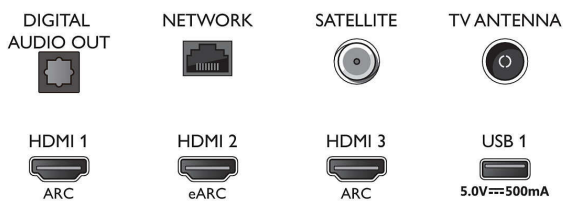

LED Android TV s rozlíšením 4K UHD

3-stranná funkcia Ambilight TV Podpora hlavných formátov HDR, Technológia P5 Perfect Picture Engine, 126 cm (50") Android TV

50PUS8546/12

Technické údaje

Ambilight

- Ambilight - vlastnosti: Zabudovaný systém Ambilight+hue, Hudba Ambilight, Herný režim, Prispôsobujúce sa farbe steny, Režim Lounge, AmbiWakeUp, AmbiSleep, Bezdrôtové domáce reproduktory Philips
- Verzia Ambilight: 3-stranný

Obraz/Displej

- Pomer strán: 16:9

- Diagonálny rozmer obrazovky (v palcoch): 50 palec
- Diagonálny rozmer obrazovky (metrický): 126 cm
- Displej: 4K Ultra HD LED
- Rozlíšenie panela: 3840 x 2160
- Obrazový engine: Technológia P5 Perfect Picture Engine
- Dokonalejšie zobrazenie: Ultra vysoké rozlíšenie, Dolby Vision, HDR10+, Micro Dimming Pro, Správa farieb ISF
- Diagonálny rozmer obrazovky (v palcoch): 50 palcov

Podporované rozlíšenie displeja

- Vstupy z počítača cez všetky konektory HDMI: Podporované HDR, HDR10/ HLG, až 4K UHD 3840 x 2160 pri 60 Hz, Podporované HDR, HDR10+/HLG
- Obrazové vstupy cez všetky konektory HDMI: až 4K UHD 3840 x 2160 pri 60 Hz, HDR podpora, HDR10/HLG (Hybrid Log Gamma), HDR10+/Dolby Vision

Connections

Side

Bottom