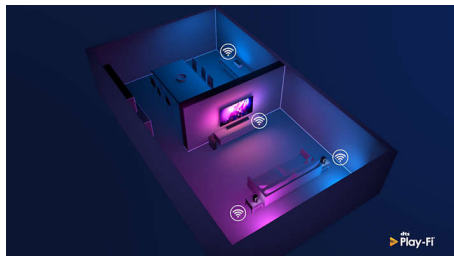

## Kompatibilné so systémom DTS Play-Fi

S funkciou DTS Play-Fi na vašom televízore Philips sa môžete pripojiť na kompatibilné

50PUS8546/12

reproduktory v ktorejkoľvek miestnosti. Máte v kuchyni bezdrôtové reproduktory? Počúvajte film počas prípravy občerstvenia alebo si nenechajte ujsť športový komentár, kým odbehnete pre nápoje.