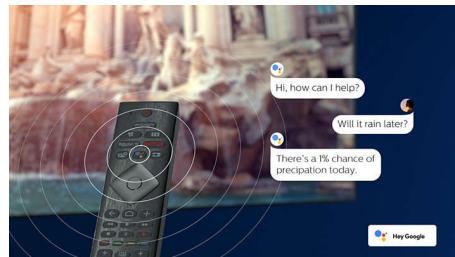

Hlasové ovládanie za pomoci umelej inteligencie

Stlačte tlačidlo na ovládači a komunikujte s asistentom Google. Hlasom ovládajte televíziu alebo iné domáce zariadenia podporujúce asistenta Google. Alebo ovládajte televíziu pomocou zariadení s podporou asistenta Alexa.

Dolby Vision-Atmos

androidtv