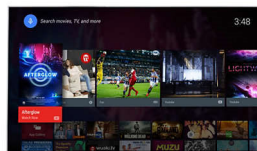

Quad Core + Android TV

Philips Quad Core-processor möter kraften i Android och ger en spännande spelupplevelse. Med Android TV på TV:n navigerar du bland innehåll, startar appar och spelar upp videor på ett sätt som är supersnabbt, superintuitivt och superroligt.

Google Play

På Google Play™ finns en omfattande katalog med kvalitetsspel för alla åldrar. De är optimerade för spel på TV, och är lika snygga som de är roliga att spela. Dessutom slipper du fylla hemmet med ännu en spelkonsol och tillhörande sladdar. Med en universell USB-spelkontroll kan du enkelt navigera i och spela dem.

Molnspel

Molnspel erbjuder en stor katalog med onlinespel med hög kvalitet för alla åldrar,

smak och spelnivå. Bara välj ett spel och spela på tv:n!

DTS Premium Sound

Fantastiska tv-högtalare kräver en kraftfull ljudprocessor som bevarar renhet. DTS premiumsvit är utformad för att tillhandahålla den upplevelse konsumenterna förväntar sig av förstklassig ljudbearbetning: uppslukande surroundljud med djup, fyllig bas och kristallklara dialoger som levereras med maximala volymnivåer och utan variationer, klipp eller distorsion.

Svängda Arc-stativ med kromkant

Philips Arc-stativet får sin inspiration från arkitektur och har en modern, balanserad och öppen design. Den polerade kromytan med hög kvalitet och den eleganta böjda effekten ger lite extra stil åt alla rum.