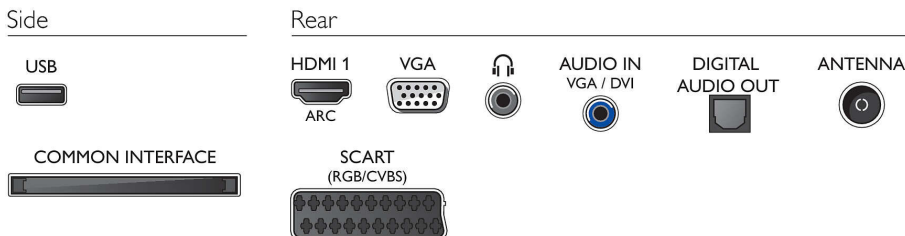

Napajanje

- Omrežno napajanje: 220–240 V AC, 50/60 Hz
- Temperatura okolja: 5 °C do 35 °C
- Poraba energije v stanju pripravljenosti: $\leq 0,3$ W
- Razred na energetski oznaki: A
- Moč na energetski oznaki EU: 24 W
- Funkcije varčevanja z energijo: Časovnik za samodejni izklop, Način Eco, Izklop slike (za radio)
- Poraba energije v izklopljenem stanju: $\leq 0,3$
- Letna poraba energije: 35 kWh

Dotatna oprema

- Priložena dodatna oprema: Daljinski upravljalnik, Namizno stojalo, Napajalni kabel, vodnik za hiter začetek, Brošura s pravnimi in varnostnimi informacijami, Garancijski list

Dimenzije

- Širina izdelka: 545 mm
- Višina izdelka: 344 mm
- Globina izdelka: 56 mm
- Teža izdelka: 3 kg
- Širina izdelka (s stojalom): 545 mm
- Višina izdelka (s stojalom): 386 mm
- Globina izdelka (s stojalom): 145 mm
- Teža izdelka (s stojalom): 3.3 kg
- Širina škatle: 625 mm
- Višina škatle: 418 mm
- Globina škatle: 109 mm
- Teža vključno z embalažo: 9,5 kg
- Združljiv s stenskim nosilcem: 75 x 75 mm

Connections

Datum izdaje 2023-10-09

Različica: 6.0.1

EAN: 87 12581 71822 0

© 2023 Koninklijke Philips N.V.
Vse pravice pridržane.

Specifikacije se lahko spremenijo brez predhodnega obvestila. Blagovne znamke so v lasti podjetja Koninklijke Philips N.V. ali drugih lastnikov.

www.philips.com

- Za Pause TV in snemanje na USB morate nadgraditi programsko opremo. Več podrobnosti o posodobitvi programske opreme si oglejte na spletni strani www.philips.com/TV v možnosti za podporo.
- Snemanje na USB je na voljo samo za digitalne kanale, omejuje pa ga lahko zaščita proti kopiranju oddaj (CI+). Možne so omejitve glede na državo in kanal.
- Televizor podpira sprejem DVB za nekodirane kanale. Določeni operaterji DVB mogoče niso podprti. Posodobljen seznam si lahko ogledate med pogostimi vprašanji na Philipsovi spletni strani za podporo. Nekateri operaterji zahtevajo modul za pogojni dostop in naročnino. Za več informacij se obrnite na operaterja.
- Poraba energije v kWh na leto za televizor, ki deluje 4 ure na dan 365 dni. Dejanska poraba energije je odvisna od uporabe televizorja.
- Elektronski programski vodnik in dejanska vidljivost (do 8 dni) sta odvisna od države in operaterja.
- (Philips) združljivo samo z določenimi predvajalniki Philips.