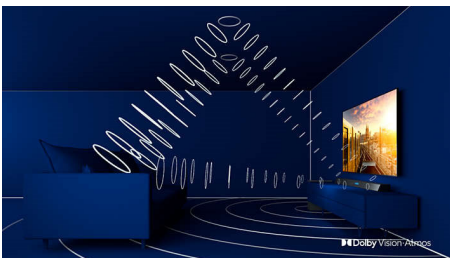

Dolby Vision in Dolby Atmos

Podpora za vrhunski zvok in video format Dolby pomeni, da vsebina HDR, ki jo gledate,

videti in slišati veličastno resnično. Naj gre za pretakanje najnovejše serije ali komplet predvajalnika Blu-ray, deležni boste kontrasta, svetlobe in barve, ki odražajo režiserjeve originalne namene. Zvok pa je prostoren, jasen, natančen in globok.