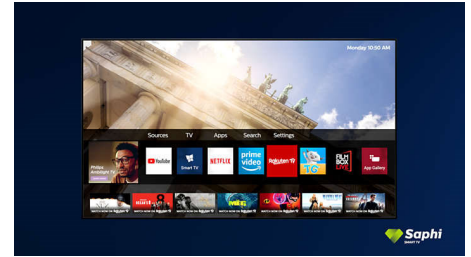

Pametni televizor Saphi

SAPHI je hiter, intuitiven operacijski sistem, s katerim je uporaba televizorja Philips Smart pravi užitek. Uživate v odlični kakovosti slike in jasnem ikonskem meniju, do katerega dostopate z enim gumbom. Televizor upravljate z lahkoto in se hitro pomikajte do priljubljenih aplikacij za pametne televizorje, vključno z aplikacijami YouTube, Netflix in drugimi.