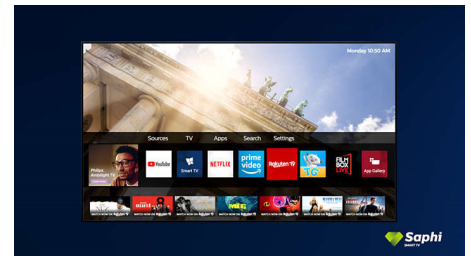

Zbirka aplikacij SAPHI TV

Zbirka aplikacij Philips TV. Netflix, Prime Video in še več.