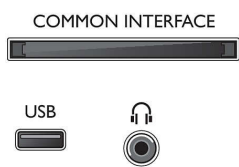

Farba a povrchová úprava

- Predná strana televízora: Vysokolesklá čierna

Rozmery

- Šírka prístroja: 732,6 mm
- Výška prístroja: 436,0 mm
- Hĺbka prístroja: 77,3 mm
- Hmotnosť výrobku: 4,8 kg

Hlavné prvky

Štíhly a elegantný (spolu s obrazovkou) 732,6 mm široký televízor s rozlíšením HD vytvoril pre televízory s rozlíšením HD najlepší pomer strán 16:9. Šírka obrazovky je 732,6 mm, čo umožňuje zobraziť obsah s väčším rozlíšením. Je to televízor, ktorý má široké možnosti nastavení a je vhodný na budúcnosť.

- Hĺbka krabice: 123 mm
- Hmotnosť: 4,8 kg
- Šírka obrazovky: 732,6 mm
- Výška obrazovky: 436,0 mm
- Hĺbka obrazovky: 77,3 mm

LED TV

Vďaka podsvieteniu diódami LED si môžete vychutnať nízku spotrebu a elegantné štíhle línie televízora, ako aj vysoký jas, skvelý kontrast a živé farby.

Dva vstupy HDMI s pripojením EasyLink

Vyhňte sa spleti káblov a využite na prenos obrazu aj zvuku do svojho televízora jeden HDMI kábel. Technológia HDMI prenáša signál bez kompresie, výsledkom čoho je najvyššia kvalita prenášaná zo zdroja priamo na obrazovku. V spojení s funkciou Philips Easylink vám postačí len jedno diaľkové ovládanie, pomocou ktorého môžete vykonávať väčšinu operácií vo svojom televízore, DVD, Blu-ray, koncovom prijímači káblvej televízie alebo systéme domáceho kina.

Connections

Side