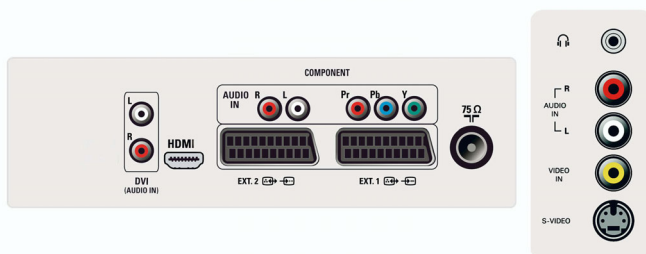

Zvuk

- Ekvalizér: 5 pásiem
- Výstupný výkon (RMS): 2 x 15 W
- Zvukový systém: Virtual Dolby Surround
- Zlepšenie kvality zvuku: Dynamické zlepšenie basov, Automatické vyrovnanie hlasitosti

Reproduktory

- Vstavané reproduktory: 2

Pripojiteľnosť

- Počet Scart konektorov: 2
- Predné/bočné konektory: CVBS vstup, Slúchadlový výstup, Vstup S-video, Zvukový vstup L/P
- Ext 1 Scart: Zvuk L/P, CVBS vstup/výstup, RGB
- Ext 2 Scart: CVBS vstup/výstup, Vstup S-video, Zvuk L/P
- Ext 4: YPbPr
- Ext 5: HDMI

Príkon

- Napájanie zo siete: 110 - 240 V, 50/60 Hz
- Okolité teplota: 5 °C až 40 °C
- Spotreba energie: 120 W Normal Operation W
- Spotr. energie v pohotovostnom stave: < 1 W

Príslušenstvo

- Dodávané príslušenstvo: Sieťový napájací kábel, Registračná karta, Diaľkové ovládanie, Manuál používateľa, Batérie pre diaľkové ovládanie, Podstavec na stôl, Potvrdenie záruky
- Voliteľné príslušenstvo: Podlahový stojan

Rozmery

- Šírka prístroja: 924 mm
- Výška prístroja: 507 mm
- Hĺbka prístroja: 119 mm
- Hmotnosť výrobnku: 18.9 kg
- Šírka krabice: 1000 mm
- Výška krabice: 690 mm

- Hĺbka krabice: 240 mm
- Hmotnosť vrátane balenia: 22 kg
- Šírka (bez základne): 924 mm
- Výška (so základňou): 550 mm
- Hĺbka (so základňou): 222 mm

Dátum vydania
2023-07-21

Verzia: 3.0.7

EAN: 87 10895 99618 1

© 2023 Koninklijke Philips N.V.
Všetky práva vyhradené.

Autor si vyhradzuje právo zmeny špecifikácií bez oznámenia. Ochranné známky sú majetkom Koninklijke Philips N.V. alebo ich príslušných vlastníkov.

www.philips.com