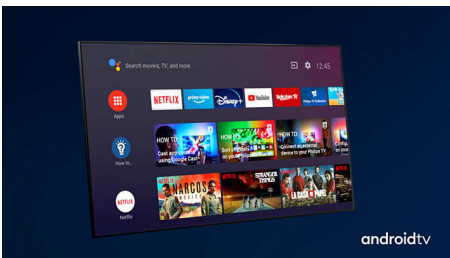

Android TV

Vďaka systému Android TV od spoločnosti Philips sa dostanete k obsahu, ku ktorému chcete, kedy len chcete. Môžete si prispôbiť domovskú obrazovku, aby zobrazovala vaše obľúbené aplikácie, a tým si zjednodušiť

spustenie streamovania filmov a seriálov, ktoré milujete. Alebo pokračovanie na mieste, kde ste prestali.