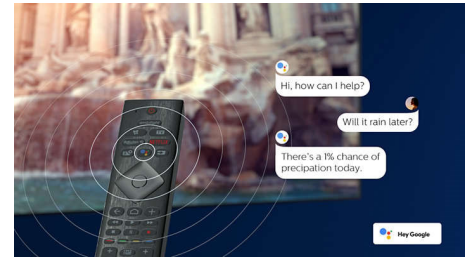

## Levande HDR-bild

Philips 4K UHD-TV är kompatibel med alla större HDR-format, inklusive Dolby Vision. Oavsett om det är en serie du inte får missa eller det senaste tv-spelet blir skuggor djupare. Ljusa områden lyser. Färgerna är mer verklighetstroga.

## Kompatibel med DTS Play-Fi

Med DTS Play-Fi på din Philips-TV kan du ansluta till kompatibla högtalare i alla rum. Har du trådlösa högtalare i köket? Lyssna på filmen medan du gör tilltugg eller håll koll på sportsändningen medan du fixar dryck till alla.

## HDMI 2.1 VRR och låg input lag

Din Philips TV har den senaste HDMI 2.1-anslutningen, och TV:n växlar automatiskt till en inställning för låg input lag när du börjar spela ett spel på konsolen. VRR stöds för ett smidigt och snabbt spelupplägg. Med Ambilights spelläge får du spänningen direkt in i rummet.

## AI-röststyrning

Tryck på en knapp på fjärrkontrollen för att tala med Google Assistant. Styr TV:n eller Google Assistant-kompatibla smarta hemenheter med din röst. Eller be Alexa kontrollera TV:n via Alexa-aktiverade enheter.