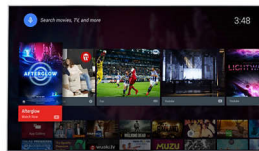

Quad Core + Android TV

Philips Quad Core-processor möter kraften i Android och ger en spännande spelupplevelse. Med Android TV på TV:n navigerar du bland innehåll, startar appar och spelar upp videor på ett sätt som är supersnabbt, superintuitivt och superroligt.

Google Play

På Google Play™ finns en omfattande katalog med kvalitetsspel för alla åldrar. De är optimerade för spel på TV, och är lika snygga som de är roliga att spela. Dessutom slipper du fylla hemmet med ännu en spelkonsol och tillhörande sladdar. Med en universell USB-spelkontroll kan du enkelt navigera i och spela dem.

Molnspel

Molnspel erbjuder en stor katalog med onlinespel med hög kvalitet för alla åldrar, smak och spelnivå. Bara välj ett spel och spela på tv:n!