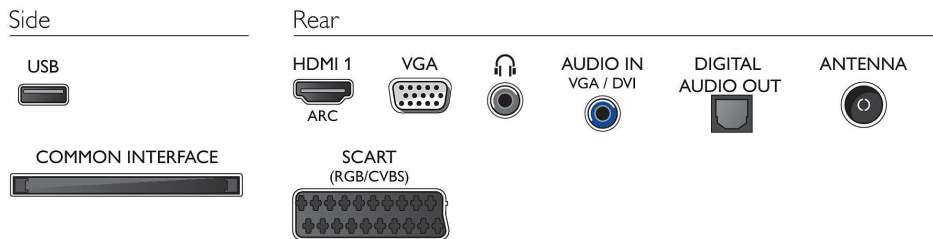

Napajanje

- Omrežno napajanje: 220–240 V AC, 50/60 Hz
- Temperatura okolja: 5 °C do 35 °C
- Poraba energije v stanju pripravljenosti: $\leq 0,3\text{ W}$
- Razred na energetski oznaki: A
- Moč na energetski oznaki EU: 24 W
- Funkcije varčevanja z energijo: Časovnik za samodejni izklop, Način Eco, Izklop slike (za radio)
- Poraba energije v izklopljenem stanju: $\leq 0,3$
- Letna poraba energije: 35 kWh

Dotatna oprema

- Priložena dodatna oprema: Daljinski upravljalnik, Namizno stojalo, Napajalni kabel, vodnik za hiter začetek, Brošura s pravnimi in varnostnimi informacijami, Garancijski list

Dimenzije

- Širina izdelka: 550 mm
- Višina izdelka: 346 mm
- Globina izdelka: 56 mm
- Teža izdelka: 3,3 kg
- Širina izdelka (s stojalom): 550 mm
- Višina izdelka (s stojalom): 387 mm
- Globina izdelka (s stojalom): 145 mm
- Teža izdelka (s stojalom): 3,5 kg
- Širina škatle: 630 mm
- Višina škatle: 420 mm
- Globina škatle: 114 mm
- Teža vključno z embalažo: 4,85 kg
- Združljiv s stenskim nosilcem: 75 x 75 mm

Connections

Datum izdaje 2023-10-09

Različica: 8.0.1

EAN: 87 12581 70846 7

© 2023 Koninklijke Philips N.V.
Vse pravice pridržane.

Specifikacije se lahko spremenijo brez predhodnega obvestila. Blagovne znamke so v lasti podjetja Koninklijke Philips N.V. ali drugih lastnikov.

www.philips.com

* Za Pause TV in snemanje na USB morate nadgraditi programske opremo. Več podrobnosti o posodobitvi programske opreme si oglejte na spletni strani www.philips.com/TV v možnosti za podporo.

* Snemanje na USB je na voljo samo za digitalne kanale, omejuje pa ga lahko zaščita proti kopiranju oddaj (CI+). Možne so omejitve glede na državo in kanal.

* Televizor podpira sprejem DVB za nekodirane kanale. Določeni operaterji DVB mogoče niso podprti. Posodobljen seznam si lahko ogledate med pogostimi vprašanji na Philipsovi spletni strani za podporo. Nekateri operaterji zahtevajo modul za pogojni dostop in naročnino. Za več informacij se obrnite na operaterja.

* Poraba energije v kWh na leto za televizor, ki deluje 4 ure na dan 365 dni. Dejanska poraba energije je odvisna od uporabe televizorja.

* Elektronski programski vodnik in dejanska vidljivost (do 8 dni) sta odvisna od države in operaterja.

* (Philips) združljivo samo z določenimi predvajalniki Philips.