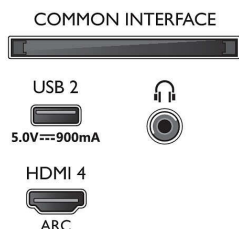

Dizajn

- Farby TV: Antracitový sivý rám
- Konštrukcia stojana: Antracitovo šedé nožičky v tvare V

Rozmery

- Šírka prístroja: 1289,9 mm
- Výška prístroja: 749,7 mm
- Hĺbka prístroja: 80,9 mm
- Hmotnosť výrobku: 17,4 kg
- Šírka zostavy (so stojanom): 1289,9 mm
- Výška zostavy (so stojanom): 819,7 mm
- Hĺbka zostavy (so stojanom): 269,8 mm
- Hmotnosť produktu (+ stojan): 17,8 kg
- Šírka krabice: 1425,0 mm
- Výška krabice: 867,0 mm
- Hĺbka krabice: 160,0 mm
- Hmotnosť vrátane balenia: 22,4 kg
- Šírka stojana: 805,2/1085,2 mm
- Výška stojana: 70,0 mm
- Hĺbka stojana: 269,8 mm
- Vzdialenosť medzi 2 stojanmi: 805,2/1085,2 mm
- Výška stojana od spodnej časti televízora: 70,0 mm
- Kompatibilné s nástennými držiakmi: 200 x 300 mm

Connections

Side

Bottom

Dátum vydania
2023-07-21

Verzia: 6.3.1

EAN: 87 18863 03408 8

© 2023 Koninklijke Philips N.V.
Všetky práva vyhradené.

Autor si vyhradzuje právo zmeny špecifikácií bez oznámenia. Ochranné známky sú majetkom Koninklijke Philips N.V. alebo ich príslušných vlastníkov.