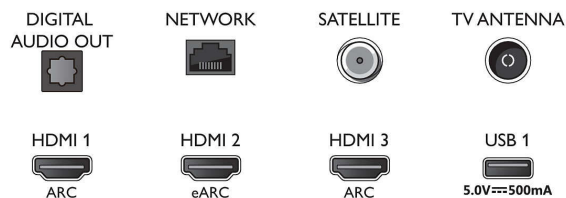

Dizajn

- Farby TV: Antracitový sivý rám
- Konštrukcia stojana: Antracitovo šedé nožičky v tvare V

Rozmery

- Šírka prístroja: 1289,9 mm
- Výška prístroja: 749,7 mm
- Hĺbka prístroja: 80,9 mm
- Hmotnosť výrobku: 17,4 kg
- Šírka zostavy (so stojanom): 1289,9 mm
- Výška zostavy (so stojanom): 819,7 mm
- Hĺbka zostavy (so stojanom): 269,8 mm
- Hmotnosť produktu (+ stojan): 17,8 kg
- Šírka krabice: 1425,0 mm
- Výška krabice: 867,0 mm
- Hĺbka krabice: 160,0 mm
- Hmotnosť vrátane balenia: 22,4 kg
- Šírka stojana: 805,2/1085,2 mm
- Výška stojana: 70,0 mm
- Hĺbka stojana: 269,8 mm
- Vzdialenosť medzi 2 stojanmi: 805,2/1085,2 mm
- Výška stojana od spodnej časti televízora: 70,0 mm
- Kompatibilné s nástennými držiakmi: 200 x 300 mm

Connections

Side

Bottom

Dátum vydania
2023-07-21

Verzia: 6.3.1

EAN: 87 18863 03408 8

© 2023 Koninklijke Philips N.V.
Všetky práva vyhradené.

Autor si vyhradzuje právo zmeny špecifikácií bez oznámenia. Ochranné známky sú majetkom Koninklijke Philips N.V. alebo ich príslušných vlastníkov.