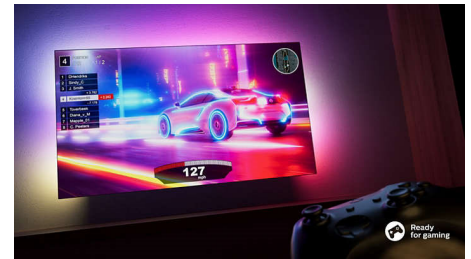

Pripravené na hry

Váš televízor Philips je skvelý na hranie hier. Keď zapnete konzolu, televízor sa automaticky prepne na nastavenie s mimoriadne nízkou latenciou, ktoré zaistí rýchlu odozvu pri hraní a neuveriteľne plynulú grafiku. Podpora HDMI 2.1 a VRR a režim hry Ambilight prinesie vzrušenie priamo do miestnosti.