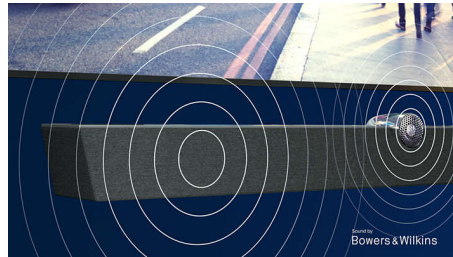

Zvok Bowers & Wilkins

Slika, ki je tako realistična, zahteva neprekosljiv zvok. Ekskluzivna zasnova zvočnikov legendarnih inženirjev zvoka Bowers & Wilkins prinaša neverjetno realistično doživetje. Vgrajeni nizkokotonski, visokotonski in srednjetonski zvočniki polnega razpona ustvarijo globlje in natančnejše base, razločen dialog in kristalno čiste visoke tone, tudi pri zelo nizki glasnosti.

Tkanina zvočnika Kvadrat

Tako popoln zvok je treba slišati brez vsakršnih motenj. Zvočniški modul tega Philipsovega televizorja je prekrit z tkanino zvočnika najvišjega kakovostnega razreda proizvajalca kakovostnih izdelkov Kvadrat. Ta čudovit material, mešanica z volno, je akustično prepusten, da lahko vsak najmanjši utrip prosto teče iz zvočnika v prostor.