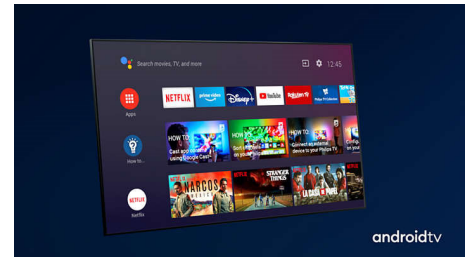

Android TV.

Naj bo televizor Philips Android po vaši meri. Če ta teden gledate samo Amazon in YouTube, naslednji teden pa Rakuten TV in Netflix, ni problema. Jasen, intuitiven vmesnik vam omogoča, da priljubljeno vsebino postavite v ospredje in središče. Preprosto nadaljujete s predvajanjem najnovejše serije, kjer se ostali, ali pobrskaite po novih filmskih izdajah.

Glasovno upravljanje AI.

Philips Android TV upravljajte glasovno. Želite igrati igre, gledati Netflix ali poiskati vsebino in aplikacije v Trgovini Google Play? Povejte to svojemu televizorju. Z ukazi lahko upravljate vse pametne domače naprave, ki so združljive s Pomočnikom Google, kot je zatemnitev luči ali nastavitvev termostata za filmski večer. Ne da bi vstali s kavča. Nikoli več vam ne bo treba iskati daljinskega upravljalnika. Zdaj lahko svoj televizor Philips upravljate glasovno prek naprav s podporo za pomočnico Alexa, kot je Amazon Echo. Z Alexo lahko vklopite televizor, spreminjate programe, preklopite na igralno konzolo in še več.

Zvok, ki napolni ves prostor

Zvok iz sprednjega zvočnika, ki napolni ves prostor.

Konfiguracija zvočnikov

Vgrajen globokotonski zvočnik, visokotonski zvočniki, gonilnik polnega razpona.

Wide Color Gamut

Wide Color Gamut poveča standardni barvni spekter z 72 % na 90–99 %, s čimer so barve živahnejše in še lepše. Zelena, modra in rdeča barva imajo maksimalne odtenke, razširjena reprodukcija barv, ki jo omogoča televizor 4K Ultra HD, pa je bližje digitalnemu kinu kot kadar koli prej.