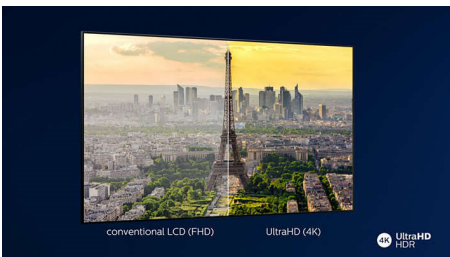

4K UHD

Svetel LED-televizor 4K. Živahna slika HDR. Gladko gibanje. Philipsov televizor 4K UHD TV oživi vsebino z bogatimi barvami in ostrim kontrastom. Slike imajo globino in gibanje je gladko. Filmi, oddaje in igre so videti čudovito, ne glede na vir.