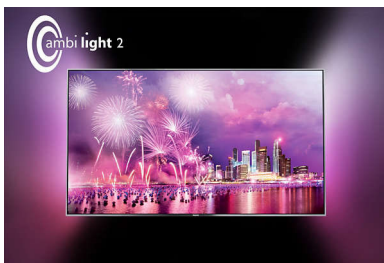

Tenký LED TV s rozlíš. Full HD so sys. Android™
139 cm (55") Full HD LED TV, Dvojjadr. procesor, rozšír. 8 GB pamäť, DVB-T/T2/C

55PFT6510/12

Hlavné prvky

Naklonený stredový stojan

Základom nášho nakloneného stredového stojana je sofistikovaná vysoko lesklá strieborná povrchová úprava, ktorú sme potom spojili s mimoriadne štíhlym nakloneným krkom, čím vznikol dizajn televízora, ktorý krásne zapadne do každého moderného interiéru.

Moderný dizajn

Moderný dizajn, ktorý sa hodí k vášmu zariadeniu. Pretože aj na vypnutý televízor by sa malo pozerat' rovnako dobre ako na zapnutý.

2-stranná funkcia Ambilight

Váš dom je viac – je to váš domov, tak prečo si nevybrať televízor, ktorý teplo domova ešte umocní? Unikátna technológia Ambilight spoločnosti Philips rozširuje obrazovku televízora – takže sledovanie pre vás bude intenzívnejším zážitkom, a to vďaka premietaniu extra širokého jasu z dvoch strán obrazovky televízora na okolité steny. Farby, žiarivé svetlo a vzrušenie siahajú až za hranice obrazovky priamo do vašej obývačky a prinášajú tak neobvyčajný divácky zážitok.