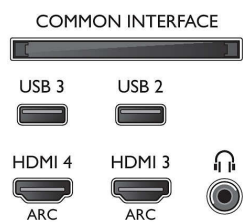

Technické údaje

Ambilight

- Ambilight - vlastnosti: Prispôsobujúce sa farbe steny, Režim Lounge, Herný režim, Ambilight+hue
- Verzia Ambilight: 2-stranný

Obraz/Displej

- Pomer strán: 16:9
- Diagonálny rozmer obrazovky (v palcoch): 55 palec
- Diagonálny rozmer obrazovky (metrický): 139 cm
- Displej: LED Full HD
- Rozlíšenie panela: 1920 x 1080p

- 3D: Aktívne 3D, Hranie pre 2 hráčov na celej obrazovke*, Konverzia 2D na 3D, Automatická detekcia 3D
- Jas: 350 cd/m²
- Obrazový engine: Funkcia Perfect Pixel HD
- Dokonalejšie zobrazenie: Perfect Natural Motion, 800 Hz Perfect Motion Rate, Micro Dimming Pro, Rozlíšenie Super Resolution

Podporované rozlíšenie displeja

- Vstupy z počítača cez všetky konektory HDMI: až do rozlíšenia FHD 1920 x 1080 pri 60 Hz, pri

60 Hz

- Obrazové vstupy cez všetky konektory HDMI: až do rozlíšenia FHD 1920 x 1080p, pri 24, 25, 30, 50, 60 Hz

Tuner/Príjem/Vysielanie

- Digitálna TV: DVB-T/T2/C
- Prehrávanie videa: NTSC, PAL, SECAM
- Podpora MPEG: MPEG2, MPEG4
- Sprievodca TV programom*: 8-dňový elektr. sprievodca programom

Connections

Side