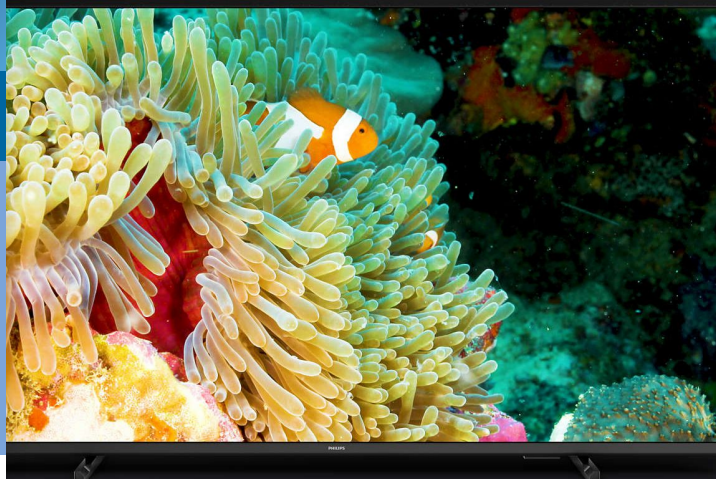

PHILIPS

Pametni LED-
televizor 4K UHD

LED

Podprti vsi pomembnejši
formati HDR

Dolby Vision in Dolby Atmos

126 cm (50") pametni TV z OS
SAPHI

Pixel Precise Ultra HD

50PUS7607

Popolno razvedrilo

Pametni LED-televizor 4K UHD

Ta preprost pametni televizor vam nudi sliko in zvok, kakršna si želite. Uživate v filmih in oddajah z ostro in živahno sliko ter tekočem igranju iger, ki so videti odlično. Vrhunski zvok Dolby Atmos pa vam zagotavlja odličen zvok filmske in druge glasbe.

Tanka zasnova. Okolju prijazna embalaža.

- Tanka, privlačna zasnova
- Tanek televizor. Izdelan za prihodnost.

Pameten. Zabaven. Enostaven za upravljanje.

- Odlično za igranje iger. Hitra odzivnost na vseh konzolah.
- SAPHI. Uživate v uporabi televizorja na pameten način.

Ugodna cena. Vrhunska zmogljivost.

- Slike z živimi barvami. LED-televizor Philips 4K UHD.
- Ostra slika HDR. Televizor 4K UHD Philips.
- Filmska slika in zvok. Dolby Vision in Dolby Atmos.