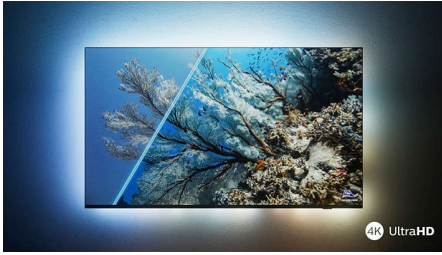

Značilnosti

LED-televizor 4K UHD

S tem LED-televizorjem 4K UHD boste uživali v vsem, kar boste gledali. Philipsova tehnologija Pixel Precise Ultra HD optimizira kakovost slike za ostre slike, bogate barve in gladko gibanje. Vedno najboljša izkušnja gledanja.

Televizor Philips 4K UHD

Ostra slika HDR. Televizor 4K UHD Philips.

Tanka, privlačna zasnova

Tanka, privlačna zasnova

Tanka, privlačna zasnova.

Iščete televizor, ki ustreza vašemu prostoru? Ta pametni televizor 4K, z zaslonom, ki praktično nima robov, bo dobro videti v vsakem prostoru. Vitek podstavek mat črne barve daje občutek, kot da televizor v prostoru lebdi. Naša embalaža je izdelana iz recikliranega kartona in papirja.