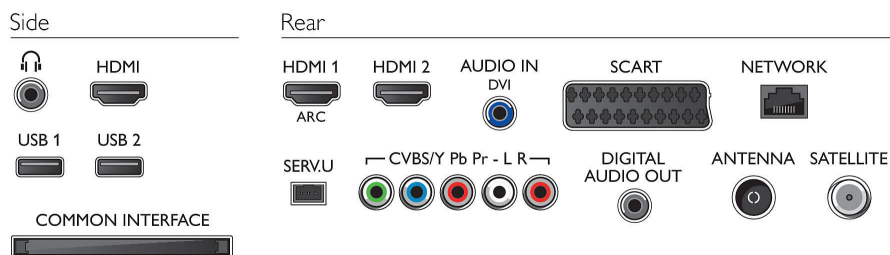

Technické údaje

Ambilight

- Ambilight - vlastnosti: Prispôsobujúce sa farbe steny, Režim osvetlenia obývacej izby
- Verzia Ambilight: 2-stranný

Obraz/Displej

- Pomer strán: 16:9
- Diagonálny rozmer obrazovky (v palcoch): 50 palec
- Diagonálny rozmer obrazovky (metrický): 127 cm
- Displej: LED Full HD
- 3D: Hranie pre 2 hráčov na celej obrazovke*

Nastavenie hĺbky 3D, Konverzia 2D na 3D, Easy 3D

- Rozlíšenie panela: 1920 x 1080p
- Jas: 400 cd/m²
- Dokonalejšie zobrazenie: Pixel Plus HD, 300 Hz Perfect Motion Rate, Micro Dimming
- Dynamický kontrast obrazovky: 500 000 : 1

Podporované rozlíšenie displeja

- Počítačové vstupy: až do 1920 x 1080 pri 60 Hz
- Video vstupy: 24, 25, 30, 50, 60 Hz, až do 1920 x 1080p

Tuner/Prijem/Vysielanie

- Digitálna TV: DVB-T/C/S/S2
- Prehrávanie videa: NTSC, PAL, SECAM
- Podpora MPEG: MPEG2, MPEG4

Smart TV

- Interaktívny TV: HbbTV*
- Sprievodca TV programom*: 8-dňový elektr. sprievodca programom
- Aplikácie SmartTV*: Catch-up TV, Netflix*, Online aplikácie, Online video obchody, Otvorený