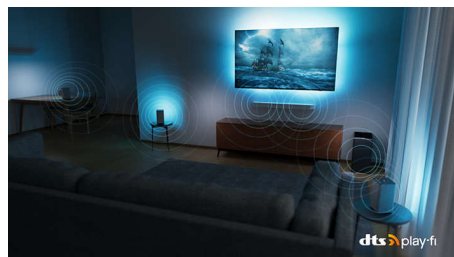

Združljiv z DTS Play-Fi

Philipsove brezžične domače sisteme s tehnologijo DTS Play-Fi boste v svojem domu

55PUS8887/12

v le nekaj sekundah povezali z združljivimi zvočniki Soundbar in brezžičnimi zvočniki. Prisluhnite filmom v kuhinji. Glasbo predvajajte kjer koli. Ustvarite sistem domačega kina s predvajanjem prostorskega zvoka, pri katerem prevzame Philipsov televizor vlogo centralnega zvočnika.