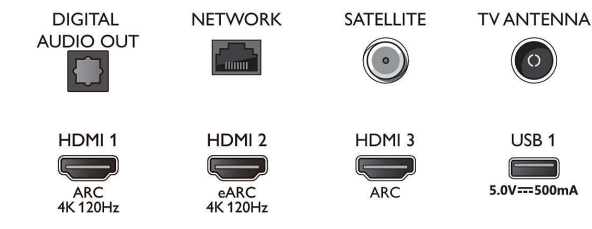

Dimenzije

- Globina škatle: 160.0 mm
- Teža izdelka: 15.5 kg
- Širina izdelka: 1231.2 mm
- Višina stojala: 70.0 mm
- Širina izdelka (s stojalom): 1231.2 mm
- Združljiv s stenskim nosilcem: 200 x 300 mm
- Višina škatle: 840.0 mm
- Širina škatle: 1360.0 mm
- Višina izdelka: 718.3 mm
- Globina stojala: 262.6 mm
- Teža vključno z embalažo: 21.6 kg
- Globina izdelka: 79.7 mm
- Širina stojala: 329.7 mm
- Višina izdelka (s stojalom): 819.8 mm
- Globina izdelka (s stojalom): 262.6 mm
- Teža izdelka (s stojalom): 17.9 kg

Connections

Side

Bottom

Datum izdaje 2023-06-26

Različica: 7.3.4

© 2023 Koninklijke Philips N.V.
Vse pravice pridržane.

Specifikacije se lahko spremenijo brez predhodnega obvestila. Blagovne znamke so v lasti podjetja Koninklijke Philips N.V. ali drugih lastnikov.