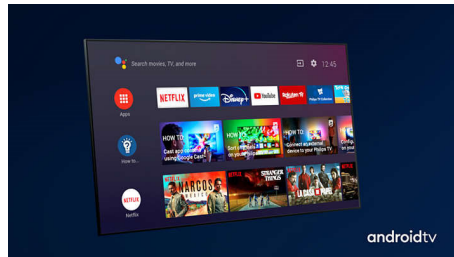

Smart, helt enkelt. Android-TV

Med Philips Android-TV får du det innehåll du vill ha – när du vill ha det. Du kan anpassa startskärmen så att dina favoritappar visas, vilket gör det enkelt att börja streama de filmer och serier du gillar. Eller fortsatt där du slutade.