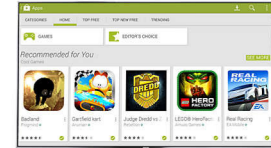

Google Play™ Store

Känn dig som ett barn i en godisbutik. Ta del av ett utsökt utbud av appar, spel och alla godbitar som finns på Google Play™, till exempel webbläsaren Chrome™, YouTube™, Google Movies, Google Music, sociala nätverksappar med mer ... och allt detta på TV:n som drivs med Android™.