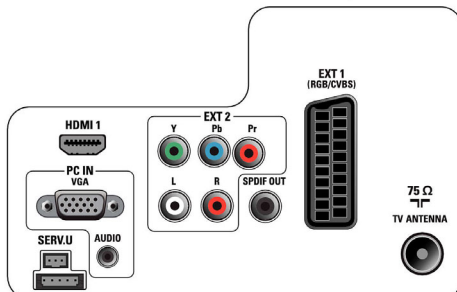

Príkon

- Napájanie zo siete: 220 – 240 V, 50/60 Hz
- Okolité teplota: 5 °C až 40 °C
- Spotr. energie v pohotovostnom stave: 0,25 W
- Spotreba energie (typická): 27 W
- Ročná spotreba energie: 39,42 kWh
- Prítomnosť olova: Áno*

"Green" špecifikácie

- Bezpečnosť: Telo z materiálu so spomalením horenia
- Nízka spotreba energie v pohotovostnom režime: áno
- SmartPower Eco: áno

Príslušenstvo

- Dodávané príslušenstvo: Diaľkové ovládanie, Batérie pre diaľkové ovládanie, Siet'ový napájací kábel, Podstavec na stôl, Záručný list
- Voliteľné príslušenstvo: Držiak na stenu (nakloniteľný) 22AV3100/10, Nastaviteľné diaľkové ovládanie 22AV8573/00, Držiak na stenu (polohovací) 22AV3200/10

Rozmery

- Šírka prístroja: 455 mm
- Výška prístroja: 303 mm
- Hĺbka prístroja: 49,6 mm
- Hmotnosť výrobku: 3,16 kg
- Šírka zostavy (so stojanom): 455 mm
- Výška zostavy (so stojanom): 329 mm
- Hĺbka zostavy (so stojanom): 138 mm
- Hmotnosť produktu (+ stojan): 3,32 kg
- Šírka krabice: 585 mm
- Výška krabice: 409 mm
- Hĺbka krabice: 130 mm
- Kompatibilné s nástennými držiakmi: 75 x 75 mm

Rear connectors

Side

Dátum vydania
2023-07-21

Verzia: 7.1.5

EAN: 87 12581 54350 1

© 2023 Koninklijke Philips N.V.
Všetky práva vyhradené.

Autor si vyhradzuje právo zmeny špecifikácií bez oznámenia. Ochranné známky sú majetkom Koninklijke Philips N.V. alebo ich príslušných vlastníkov.

www.philips.com

* Typická spotreba energie v režime zapnutia nameraná podľa normy IEC62087 Ed 2.

* Ročná spotreba energie sa vypočítava pomocou typickej spotreby energie - 4 hodiny/deň, 365 dní/rok.

* Olovo sa nachádza iba v určitých súčiastkach alebo komponentoch tohto televízora, pri ktorých podľa existujúcich výnimiek smernice RoHS neexistujú v rámci technológie žiadne alternatívy.