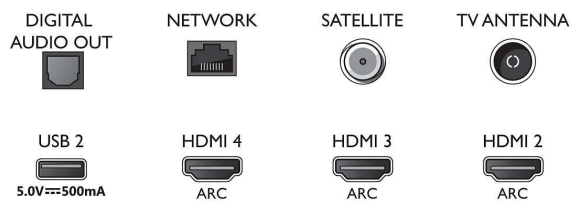

Slika/zaslon

- Razmerje stranic: 16 : 9
- Velikost diagonale zaslona (v palcih): 70 palec
- Velikost diagonale zaslona (cm): 178 cm

- Zaslon: LED-televizor 4K Ultra HD
- Ločljivost zaslona: 3840 x 2160
- Slikovni procesor: Tehnologija P5
- Izboljšava slike: Izjemno visoka ločljivost, Dolby Vision, HDR10+, 2100 PPI
- Velikost diagonale zaslona (v palcih): 70 palec

Sprejemnik/sprejem/prenos

- Digitalni televizor: DVB-T/T2/T2-HD/C/S/S2
- Predvajanje videa: PAL, SECAM
- Podpora za MPEG: MPEG2, MPEG4
- Programski TV-vodnik*: 8-dnevni elektronski vodnik po programih

Connections

Side

Bottom

LED-televizor 4K UHD z OS Android TV

178 cm (70") Ambilight TV Podprti vsi pomembnejši formati HDR, Tehnologija P5, Glasovno upravljanje Android TV/AI

Specifikacije

- Indikator jakosti signala
- Teletext: 1000-stranski Hypertext
- Podpora za HEVC