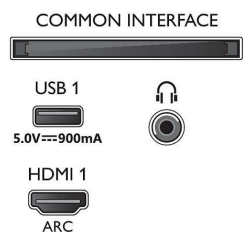

LED-televizor 4K UHD z OS Android TV

178 cm (70") Ambilight TV Podprti vsi pomembnejši formati HDR, Tehnologija P5, Glasovno upravljanje Android TV/AI

70PUS8535/12

Specifikacije

Ambilight

- Funkcije Ambilight: Vgrajena osvetlitev Ambilight+Hue, Ambilight Music, Način igre, Prilagoditev barvi stene, Način za salonsko vzdušje, AmbiWakeUp, AmbiSleep
- Različica Ambiligha: 3-stranska

Slika/zaslon

- Razmerje stranic: 16 : 9
- Velikost diagonale zaslona (v palcih): 70 palec
- Velikost diagonale zaslona (cm): 178 cm

- Zaslon: LED-televizor 4K Ultra HD
- Ločljivost zaslona: 3840 x 2160
- Slikovni procesor: Tehnologija P5
- Izboljšava slike: Izjemno visoka ločljivost, Dolby Vision, HDR10+, 2100 PPI
- Velikost diagonale zaslona (v palcih): 70 palec

Podprta ločljivost zaslona

- Računalniški vhodi na vseh priključkih HDMI: Podpora za HDR, HDR10/HLG, do 4K UHD 3840

- x 2160 pri 60 Hz
- Video vhodi na vseh priključkih HDMI: do 4K UHD 3840 x 2160 pri 60 Hz, Podpora HDR, HDR10/HLG (Hybrid Log Gamma), HDR10+/Dolby Vision

Sprejemnik/sprejem/prenos

- Digitalni televizor: DVB-T/T2/T2-HD/C/S/S2
- Predvajanje videa: PAL, SECAM
- Podpora za MPEG: MPEG2, MPEG4
- Programski TV-vodnik*: 8-dnevni elektronski vodnik po programih

Connections

Side