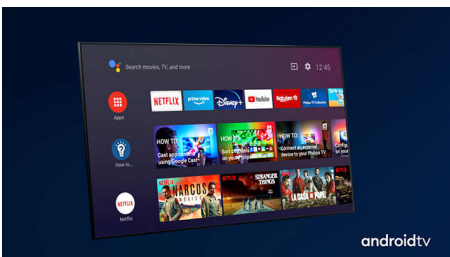

Android TV.

Naj bo televizor Philips Android po vaši meri. Če ta teden gledate samo Amazon in YouTube,

naslednji teden pa Rakuten TV in Netflix, ni problema. Jasen, intuitiven vmesnik vam omogoča, da priljubljeno vsebino postavite v ospredje in središče. Preprosto nadaljujete s predvajanjem najnovejše serije, kjer se ostali, ali pobrskajte po novih filmskih izdajah.