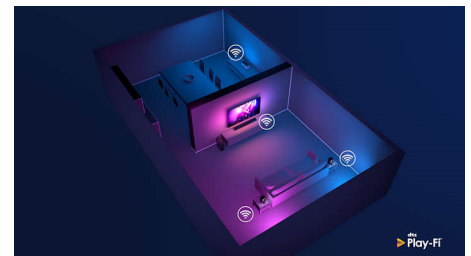

DTS Play-Fi

Funkcija DTS Play-Fi vaš Philipsov televizor enostavno poveže s skladnimi zvočniki, nameščenimi v kateremkoli prostoru. Imate v kuhinji nameščene brezžične zvočnike? Med pripravo obroka se prepustite poslušanju filma ali spremljanju športnih komentarjev medtem, ko ostalim pripravljate pijačo.