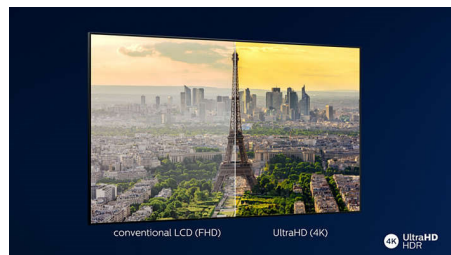

4K UHD HDR

Philipsov televizor 4K UHD je združljiv z vsemi glavnimi formati zapisa HDR, kot sta HDR10+ in Dolby Vision. Naj gre za serijo, ki je ne smete zamuditi, ali najnovejšo videoigro, sence so globlje. Svetle površine blestijo. Barve so resničnejše.

Zasnova

Ta daljinski upravljalnik ima na hrbtni strani vgrajeno tipkovnico QWERTY, kar omogoča veliko hitrejše vnašanje besedila. Tipkanje spletnih naslovov, iskanje vsebine in vnašanje

70PUS8535/12

gesel za račune za pretakanje še nikoli ni bilo enostavnejše.