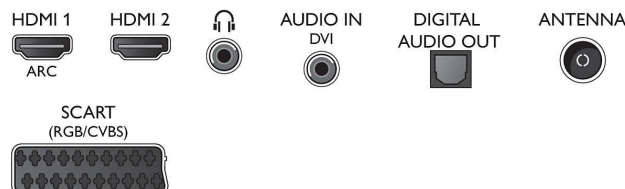

Connections

Side

Rear

Datum izdaje 2023-10-09

Različica: 3.0.1

EAN: 87 12581 72499 3

© 2023 Koninklijke Philips N.V.
Vse pravice pridržane.

Specifikacije se lahko spremenijo brez predhodnega obvestila. Blagovne znamke so v lasti podjetja Koninklijke Philips N.V. ali drugih lastnikov.