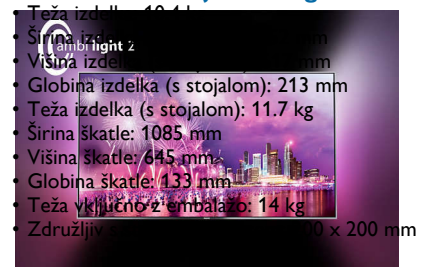

Povezljivost

- Število priključkov HDMI: 2
- EasyLink (HDMI-CEC): Prenos ukazov z daljinskega upravljalnika, Nadzor zvoka sistema, Preklop sistema v stanje pripravljenosti, Samodejni premik podnapisov (Philips)*, Povezava Pixel Plus (Philips)*, Predvajanje z enim dotikom
- Število priključkov SCART (RGB/CVBS): 1
- Število priključkov USB: 1
- Ostali priključki: S potrdilom CI+1.3, Zvočni vhod (DVI), Antena IEC75, Standardni vmesnik plus (CI+), Digitalni avdio izhod (optični), Izhod za slušalke, Storitveni priključek

Napajanje

- Omrežno napajanje: 220–240 V AC, 50/60 Hz
- Temperatura okolja: 5 °C do 35 °C, 5 °C do 40 °C
- Poraba energije v stanju pripravljenosti: $0,3\text{ W}$
- Razred na energetski oznaki: A+
- Moč na energetski oznaki EU: 43 W
- Funkcije varčevanja z energijo: Časovnik za samodejni izklop, Način Eco, Izklop slike (za radio)
- Poraba energije v izklopljenem stanju: $0,3$
- Letna poraba energije: 62 kWh

Dodatna oprema

- Priložena dodatna oprema: Daljinski upravljalnik, Namizno stojalo, Napajalni kabel, vodnik za hiter začetek, Brošura s pravnimi in varnostnimi informacijami, Garancijski list

Dimenzije

- Širina izdelka: 952 mm
- Višina izdelka: 557 mm

42PFT5209/12

Značilnosti

2 Globinske funkcije Ambilight

Ustvarili ste prijeten dom po svojem okusu, zato se morate odločiti tudi za prijeten in privlačen televizor. Philipsova edinstvena tehnologija Ambilight znatno razširi zaslon za pristnejše užitke ob gledanju, saj s strani televizorja projicira zelo širok svetlobni sij na steno okoli televizorja. Barve, živahna slika in napeto dogajanje se z zaslona razširijo na ves dnevni prostor, zato je doživetje vedno razburljivejše, zanimivejše in pristnejše.

Zasnova brez okvirja

Elegantna. Minimalistična. Diskretna. Plošča brez okvirja je čudovito izdelana iz visokokakovostnega stekla in obrobjena z izjemno tankim aluminijem; zato je okvir manjši, užitki ob gledanju pa večji.

Sodobna zasnova

Sodobna zasnova popolnoma dopolni notranjo opremo prostora. Ker mora televizor biti enako čudovit tudi, ko je izklopljen.

Odprto stojalo

Televizor z modernimi, prefinjenimi linijami si zasluži posebno mesto. Zato so oblikovalci televizorjev Philips ustvarili edinstveno, odprto stojalo, ki se odlično poda za notranjo opremo prostora.

Digital Crystal Clear

Philips je ustvaril Digital Crystal Clear za naravno sliko iz vsakega vira. Če uživate v najljubši telenoveli, spremljate novice ali s prijatelji gledate videoposnetke, vedno lahko uživate v sliki z optimalnim kontrastom, barvami in ostrino.

LED-televizor Full HD

Kakovost slike je pomembna. Običajni televizorji HD predvajajo kakovostno sliko, vendar pričakujete več. Predstavljajte si jasne podrobnosti, visoko svetlost, neverjeten kontrast in pristne barve za izjemno sliko.