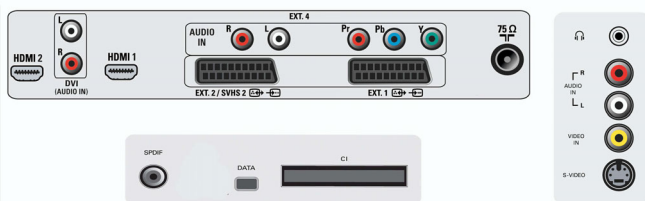

Superzoom, Widescreen

- Fjärrkontroll: DVD, TV, Flerfunktionell
- Typ av fjärrkontroll: RC4343/01
- Text-TV: 1000-sidors Smart Text
- Bild-i-bild: PIG (Picture In Graphics)
- Text-TV: Programinformationslinje, 4 favoritsidor

Ljud

- Equalizer: 5-bands
- Uteffekt (RMS): 2 x 5 W
- Ljudsystem: Virtual Dolby-surroundljud, Stereo
- Ljudförbättring: Dynamisk basförbättring

Högtalare

- Inbyggda högtalare: 2

Anslutningar

- Antal SCART-kablar: 2
- Främre anslutningar/sidoanslutningar: CVBS-ingång, Hörlur ut, S-videoingång, Audio L+R-ingång
- Ext 2 SCART: S-videoingång, RGB-utgång
- Andra anslutningar: Common Interface, S/PDIF-utgång (koaxial), Antenn IEC75
- Ext 4: YPbPr
- Ext 5: HDMI
- Ext 6: HDMI

Effekt

- Strömförsörjning: AC 90-240
- Nätström: AC 220-240 V +/- 10%
- Omgivningstemperatur: 5 °C till 40 °C
- Strömförbrukning: TBC W
- Strömförbrukning i standby-läge: < 1 W

Tillbehör

- Tillbehör som medföljer: Nätkabel, Snabbstartguide, Registreringskort, Fjärrkontroll, Bruksanvisning, Batterier för fjärrkontrollen, Bordsställning, Garanticertifikat
- Extra tillbehör: Golvstativ

Mått

- Bredd: 697,5 mm
- Höjd: 494,8 mm
- Djup: 99,7 mm
- Produktvikt: 13 kg
- Lådbredd: 880 mm
- Lådhöjd: 214 mm
- Låddjup: 560 mm

Publiceringsdatum
2023-10-09

Version: 1.0.3

EAN: 87 10895 94515 8

© 2023 Koninklijke Philips N.V.
Med ensamrätt.

Specifikationerna kan ändras utan föregående meddelande. Alla varumärken tillhör Koninklijke Philips N.V. eller sina respektive ägare.

www.philips.com