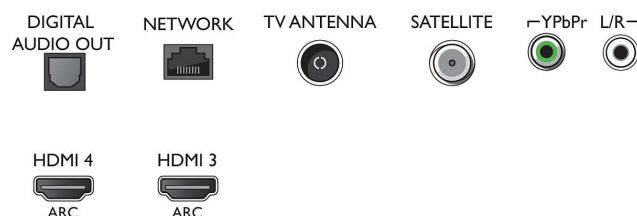

Farba a povrchová úprava

- Predná strana televízora: Kovová strieborná

Rozmery

- Šírka prístroja: 1234,8 mm
- Výška prístroja: 713,1 mm
- Hĺbka prístroja: 48,3 mm
- Hmotnosť výrobku: 20,1 kg
- Šírka zostavy (so stojanom): 1234,8 mm
- Výška zostavy (so stojanom): 758,8 mm
- Hĺbka zostavy (so stojanom): 251,5 mm
- Hmotnosť produktu (+ stojan): 21,9 kg
- Šírka krabice: 1360 mm
- Výška krabice: 860 mm
- Hĺbka krabice: 160 mm
- Hmotnosť vrátane balenia: 28,4 kg
- Kompatibilné s nástennými držiakmi: 300 x 200 mm
- Šírka stojana na televízor: 517,6 mm

Connections

Side

Bottom

Dátum vydania
2023-07-21

Verzia: 10.0.1

EAN: 87 18863 01514 8

© 2023 Koninklijke Philips N.V.
Všetky práva vyhradené.

Autor si vyhradzuje právo zmeny špecifikácií bez oznámenia. Ochranné známky sú majetkom Koninklijke Philips N.V. alebo ich príslušných vlastníkov.