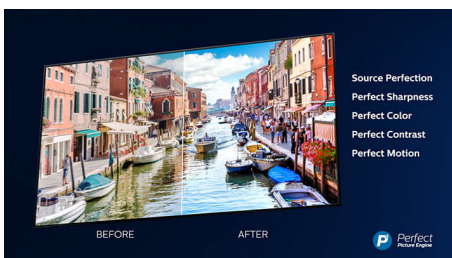

Technológia P5 Perfect Picture Engine

Technológia P5 Perfect Picture Engine od spoločnosti Philips poskytuje taký skvelý obraz, ako obsah, ktorý milujete. Detaily majú značne väčšiu hĺbku. Farby sú jasné a odtiene plati vyzerajú prirodzene. Kontrast je taký ostrý, že precítite každý detail. Pohyb je taký plynulý, že nikdy nestratíte loptu z dohľadu, nezávisle od toho, aká rýchla hra je.

4K Ultra HD

Vďaka štvornásobne vyššiemu rozlíšeniu v porovnaní s bežným rozlíšením Full HD rozsvieti technológia Ultra HD vašu obrazovku viac ako 8 miliónmi pixelov s našou jedinečnou technológiou prevzorkovania Ultra Resolution Upscaling. Zažite krajší obraz bez ohľadu na pôvodný obsah a vychutnajte si ostrejší obraz s

lepšou hĺbkou, kontrastom, prirodzeným pohybom a živými detailmi.