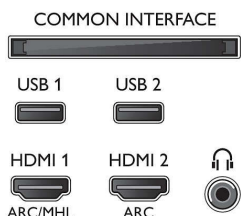

Pripojiteľnosť

- Počet pripojení HDMI: 4
- Funkcie HDMI: 4K, Audio Return Channel
- Počet komponentov v (YPbPr): 1
- EasyLink (HDMI-CEC): Prepojenie cez diaľkové ovládanie, Systémové ovládanie zvuku, Pohotovostný režim systému, Prehrávanie jedným dotykom
- Počet konektorov USB: 2
- Bezdrôtové pripojenie: Duálne pásmo, Integrované Wi-Fi 802.11ac 2x2
- Iné pripojenia: Common Interface Plus (CI+), Digitálny zvukový výstup (optický), Anténa IEC75, Konektor satelitu, Ethernet-LAN RJ-45, Zvukový vstup Ľ/P, Slúchadlový výstup
- HDCP 2.2: Áno na všetkých konektoroch HDMI

55PUS7803/12

Príslušenstvo

- Dodávané príslušenstvo: Diaľkové ovládanie, Siet'ový napájací kábel, Minikonektor na L/R, Kábel minikonektor na YPbPr, Stručná príručka spustenia, Brožúrka s právnymi a bezpečnostnými informáciami, Podstavec na stôl, 2 x batérie AA

Farba a povrchová úprava

- Predná strana televízora: Kovová strieborná

Rozmery

- Šírka prístroja: 1234,8 mm
- Výška prístroja: 713,1 mm
- Hĺbka prístroja: 48,3 mm
- Hmotnosť výrobku: 20,1 kg
- Šírka zostavy (so stojanom): 1234,8 mm
- Výška zostavy (so stojanom): 758,8 mm
- Hĺbka zostavy (so stojanom): 251,5 mm
- Hmotnosť produktu (+ stojan): 21,9 kg
- Šírka krabice: 1360 mm
- Výška krabice: 860 mm
- Hĺbka krabice: 160 mm
- Hmotnosť vrátane balenia: 28,4 kg
- Kompatibilné s nástennými držiakmi: 300 x 200 mm
- Šírka stojana na televízor: 517,6 mm

Connections

Side

Bottom

Dátum vydania
2023-07-21

Verzia: 10.0.1

EAN: 87 18863 01514 8

© 2023 Koninklijke Philips N.V.
Všetky práva vyhradené.

Autor si vyhradzuje právo zmeny špecifikácií bez oznámenia. Ochranné známky sú majetkom Koninklijke Philips N.V. alebo ich príslušných vlastníkov.