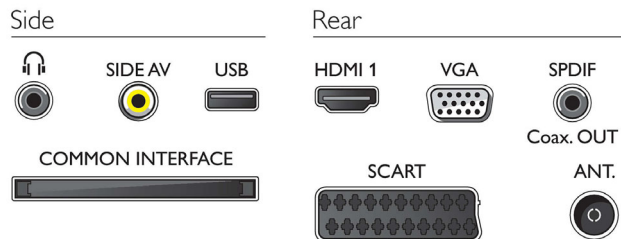

Zvuk

- Výstupný výkon (RMS): 12 W (2 x 6 W)
- Zlepšenie kvality zvuku: Automatické vyrovnávanie

hlasitosti, Čistý zvuk, Dynamické zlepšenie basov, Ekvalizér

Pripojiteľnosť

- Počet AV konektorov: 1
- Počet pripojení HDMI: 1
- Počet konektorov Scart (RGB/CVBS): 1
- Počet konektorov USB: 1
- Iné pripojenia: Anténa IEC75, Common Interface Plus (CI+), Digitálny zvukový výstup (koaxiálny), PC-vstup VGA + Zvukový L/P vstup, Slúchadlový výstup

Príkon

- Napájanie zo siete: AC 220 – 240 V, 50 – 60 Hz
- Okolité teplota: 5 °C až 35 °C
- Spotr. energie v pohotovostnom stave: $0,3\text{ W}$
- Trieda energetického štítku
- Energetický štítok Európskej únie: 30 W
- Ročná spotreba energie: 43 kWh

Príslušenstvo

- Dodávané príslušenstvo: Diaľkové ovládanie, Dve batérie AAA, Podstavec na stôl, Stručná príručka spustenia, Brožúrka s právnymi a bezpečnostnými informáciami, Záručný list, Manuál používateľa

Rozmery

- Šírka prístroja: 628 mm
- Výška prístroja: 384 mm
- Hĺbka prístroja: 36,4 mm
- Hmotnosť výrobku: 4,5 kg
- Šírka zostavy (so stojanom): 628 mm
- Výška zostavy (so stojanom): 426 mm
- Hĺbka zostavy (so stojanom): 203,2 mm
- Hmotnosť produktu (+ stojan): 5 kg
- Šírka krabice: 789 mm
- Výška krabice: 466 mm
- Hĺbka krabice: 145 mm
- Kompatibilný držiak na stenu: nastaviteľný 200 x 100 mm
- Hmotnosť vrátane balenia: 7 kg

Dátum vydania
2023-10-09

Verzia: 8.0.25

EAN: 87 12581 67358 1

© 2023 Koninklijke Philips N.V.
Všetky práva vyhradené.

Autor si vyhradzuje právo zmeny špecifikácií bez oznámenia. Ochranné známky sú majetkom Koninklijke Philips N.V. alebo ich príslušných vlastníkov.

www.philips.com

* Nahrávanie na zariadenie USB podporujú len digitálne kanály. Nahrávanie môže byť obmedzené funkciou ochrany pred kopírovaním (CI+). Môžu platiť obmedzenia pre konkrétne krajiny a kanály.

* Televízor podporuje príjem signálu DVB voľne prístupného vysielania. Špecifickí operátori DVB nemusia byť podporovaní. Aktuálny zoznam nájdete v časti Najčastejšie otázky na stránke podpory výrobkov spoločnosti Philips. Niektorí operátori vyžadujú podmienený prístup a registráciu. Ďalšie informácie získate u svojho operátora.

* Spotreba energie v kWh za rok na základe spotreby energie televízora spusteného 4 hodiny denne po dobu 365 dní. Skutočná spotreba energie bude závisieť od spôsobu využívania televízora.

* Funkcia elektronického sprievodcu programom a zobrazenie plánovaných programov (maximálne 8 dní) závisí od konkrétnej krajiny a operátora.