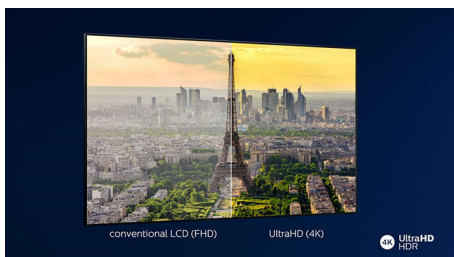

4K Ultra HD

Vďaka štvornásobne vyššiemu rozlíšeniu v porovnaní s bežným rozlíšením Full HD rozsvieti technológia Ultra HD vašu obrazovku viac ako 8 miliónmi pixelov s našou jedinečnou technológiou prevzorkovania Ultra Resolution Upscaling. Zažite krajší obraz bez ohľadu na pôvodný obsah a vychutnajte si ostrejší obraz s lepšou hĺbkou, kontrastom, prirodzeným pohybom a živými detailmi.