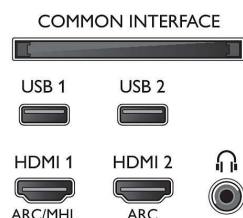

Pripojiteľnosť

- Počet pripojení HDMI: 4
- Funkcie HDMI: 4K, Audio Return Channel
- Počet komponentov v (YPbPr): 1
- EasyLink (HDMI-CEC): Prepájanie cez diaľkové ovládanie, Systémové ovládanie zvuku, Pohotovostný režim systému, Prehrávanie jedným dotykom
- Počet konektorov USB: 2
- Bezdrôtové pripojenie: Duálne pásmo, Integrované Wi-Fi 802.11n 2x2
- Iné pripojenia: Anténa IEC75, Konektor satelitu, Common Interface Plus (CI+), Digitálny zvukový výstup (optický), Ethernet-LAN RJ-45, Zvukový vstup L/P, Slúchadlový výstup
- HDCP 2.2: Áno na všetkých konektoroch HDMI

Farba a povrchová úprava

- Predná strana televízora: Tmavá strieborná

Rozmery

- Šírka prístroja: 1244,2 mm
- Výška prístroja: 729,0 mm
- Hĺbka prístroja: 78,2 mm
- Hmotnosť výrobku: 15,3 kg
- Šírka zostavy (so stojanom): 1244,2 mm
- Výška zostavy (so stojanom): 781,2 mm
- Hĺbka zostavy (so stojanom): 266,3 mm
- Hmotnosť produktu (+ stojan): 16,1 kg
- Šírka krabice: 1360 mm
- Výška krabice: 860 mm
- Hĺbka krabice: 160 mm
- Hmotnosť vrátane balenia: 21,5 kg
- Kompatibilné s nástennými držiakmi: 300 x 200 mm
- Šírka stojana na televízor: 780 mm

Connections

Side

Bottom

Dátum vydania
2023-07-21

Verzia: 14.0.1

EAN: 87 18863 01508 7

© 2023 Koninklijke Philips N.V.
Všetky práva vyhradené.

Autor si vyhradzuje právo zmeny špecifikácií bez oznámenia. Ochranné známky sú majetkom Koninklijke Philips N.V. alebo ich príslušných vlastníkov.