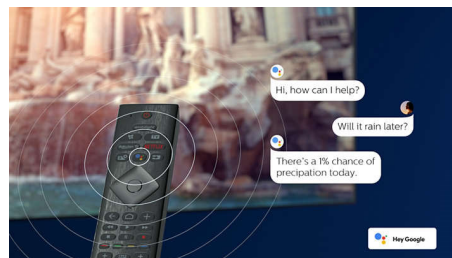

Vstavaný Asistent Google

Ovládajte svoj televízor Philips so systémom Android hlasom. Chcete si zahrať hru, pozerať Netflix alebo hľadať obsah a aplikácie v obchode Google Play? Povedzte to svojmu televízoru. Môžete dokonca ovládať všetky inteligentné domáce zariadenia kompatibilné so službou Asistent Google, ako je stmelenie svetiel a nastavenie termostatu počas filmovej noci. Bez toho, aby ste sa postavili z gauča.