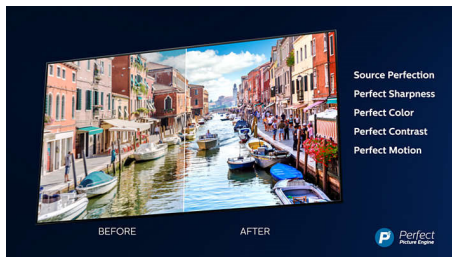

Technológia P5 Perfect Picture Engine

Technológia P5 Perfect Picture Engine od spoločnosti Philips poskytuje taký skvelý obraz, ako obsah, ktorý milujete. Details majú značne väčšiu hĺbku. Farby sú jasné a odtiene pleti vyzerajú prirodzene. Kontrast je taký ostrý, že precítite každý detail. Pohyb je taký plynulý, že nikdy nestratíte loptu z dohľadu, nezávisle od toho, aká rýchla hra je.