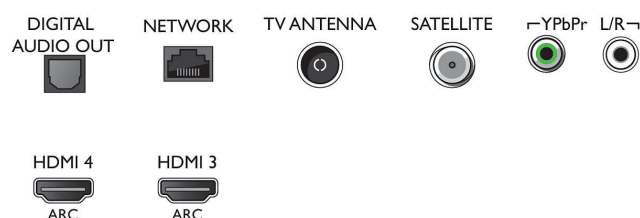

Farba a povrchová úprava

- Predná strana televízora: Tmavá strieborná

Rozmery

- Šírka prístroja: 1244,2 mm
- Výška prístroja: 729,0 mm
- Hĺbka prístroja: 78,2 mm
- Hmotnosť výrobku: 15,3 kg
- Šírka zostavy (so stojanom): 1244,2 mm
- Výška zostavy (so stojanom): 781,2 mm
- Hĺbka zostavy (so stojanom): 266,3 mm
- Hmotnosť produktu (+ stojan): 16,1 kg
- Šírka krabice: 1360 mm
- Výška krabice: 860 mm
- Hĺbka krabice: 160 mm
- Hmotnosť vrátane balenia: 21,5 kg
- Kompatibilné s nástennými držiakmi: 300 x 200 mm
- Šírka stojana na televízor: 780 mm

Connections

Side

Bottom

Dátum vydania
2023-07-21

Verzia: 14.0.1

EAN: 87 18863 01508 7

© 2023 Koninklijke Philips N.V.
Všetky práva vyhradené.

Autor si vyhradzuje právo zmeny špecifikácií bez oznámenia. Ochranné známky sú majetkom Koninklijke Philips N.V. alebo ich príslušných vlastníkov.