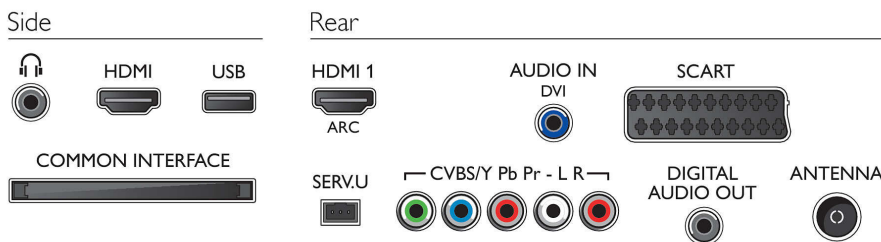

Povezljivost

- Število priključkov AV: 1
- Število priključkov HDMI: 2
- Število priključkov SCART (RGB/CVBS): 1
- Število priključkov USB: 1
- Ostali priključki: Antena IEC75, Standardni vmesnik plus (CI+), Izhod za slušalke, Zvočni vhod L/D, Digitalni avdio izhod (koaksialni)

Napajanje

- Omrežno napajanje: 220–240 V AC, 50/60 Hz
- Temperatura okolja: 5 °C do 35 °C
- Poraba energije v stanju pripravljenosti: $0,3\text{ W}$
- Razred na energetski oznaki: A+
- Moč na energetski oznaki EU: 58 W
- Funkcije varčevanja z energijo: Časovnik za samodejni izklop, Način Eco, Izklop slike (za radio)
- Poraba energije v izklopljenem stanju: $0,3$
- Letna poraba energije: 85 kWh

Dodatna oprema

- Priložena dodatna oprema: Daljinski upravljalnik, 2 bateriji AAA, Namizno stojalo, vodnik za hiter začetek, Brošura s pravnimi in varnostnimi informacijami, Garancijski list, Stranski povezovalni kabel AV, Uporabniški priročnik

Dimenzije

- Širina izdelka: 1060 mm
- Višina izdelka: 632,4 mm
- Globina izdelka: 65,2 mm
- Teža izdelka: 13,1 kg
- Širina izdelka (s stojalom): 1060 mm
- Višina izdelka (s stojalom): 685,4 mm
- Globina izdelka (s stojalom): 289 mm
- Teža izdelka (s stojalom): 15,3 kg
- Širina škatle: 1160 mm
- Višina škatle: 725 mm
- Globina škatle: 150 mm
- Teža vključno z embalažo: 18,5 kg
- Združljiv s stenskim nosilcem: 200 x 200 mm

Datum izdaje 2023-08-04

Različica: 5.0.3

EAN: 87 12581 68637 6

© 2023 Koninklijke Philips N.V.
Vse pravice pridržane.

Specifikacije se lahko spremenijo brez predhodnega obvestila. Blagovne znamke so v lasti podjetja Koninklijke Philips N.V. ali drugih lastnikov.

www.philips.com

* Snemanje na USB je na voljo samo za digitalne kanale, omejuje pa ga lahko zaščita proti kopiranju oddaj (CI+). Možne so omejitve glede na državo in kanal.

* Televizor podpira sprejem DVB za nekodirane kanale. Določeni operaterji DVB mogoče niso podprti. Posodobljeni seznam si lahko ogledate med pogostimi vprašanji na Philipsovi spletni strani za podporo. Nekateri operaterji zahtevajo modul za pogojni dostop in naročnino. Za več informacij se obrnite na operaterja.

* Poraba energije v kWh na leto za televizor, ki deluje 4 ure na dan 365 dni. Dejanska poraba energije je odvisna od uporabe televizorja.

* Elektronski programski vodnik in dejanska vidljivost (do 8 dni) sta odvisna od države in operaterja.