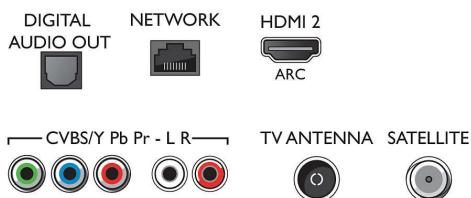

Rear

Datum izdaje 2023-10-09

Različica: 14.6.1

EAN: 87 18863 01005 1

© 2023 Koninklijke Philips N.V.
Vse pravice pridržane.

Specifikacije se lahko spremenijo brez predhodnega obvestila. Blagovne znamke so v lasti podjetja Koninklijke Philips N.V. ali drugih lastnikov.

www.philips.com