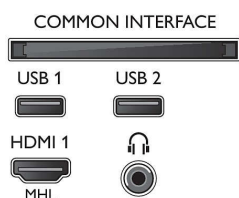

Napajanje

- Omrežno napajanje: 220–240 V AC, 50/60 Hz
- Temperatura okolja: 5 °C do 35 °C
- Poraba energije v stanju pripravljenosti: $0,3\text{ W}$
- Razred na energetski oznaki: A++
- Moč na energetski oznaki EU: 34 W
- Funkcije varčevanja z energijo: Časovnik za samodejni izklop, Način Eco, Izklop slike (za radio)
- Poraba energije v izklopljenem stanju: $0,3$
- Letna poraba energije: 50 kWh
- Vsebnost svinca: Da*
- Vsebnost živega srebra: 0 mg

Dodatna oprema

- Priložena dodatna oprema: Daljinski upravljalnik, 2 bateriji AAA, Namizno stojalo, Napajalni kabel, vodnik za hiter začetek, Brošura s pravnimi in varnostnimi informacijami

Dimenzije

- Širina izdelka: 968,18 mm
- Višina izdelka: 575,9 mm
- Globina izdelka: 79,5 mm
- Teža izdelka: 8,89 kg
- Širina izdelka (s stojalom): 968,18 mm
- Višina izdelka (s stojalom): 627,4 mm
- Globina izdelka (s stojalom): 241 mm

- Teža izdelka (s stojalom): 11.02 kg
- Širina škatle: 1070 mm
- Višina škatle: 685 mm
- Globina škatle: 160 mm
- Teža vključno z embalažo: 13,8 kg
- Združljiv s stenskim nosilcem: 200 x 200 mm
- Širina televizijskega stojala: 307,08 mm

Connections

Side