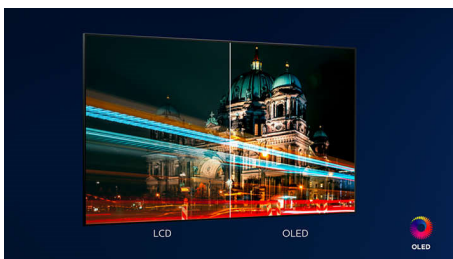

Philips OLED-TV

Med en Philips OLED-TV får du en bredare betraktningvinkel och en unikt verklighetstrogen bild. Svartan blir djupare. Färgerna är mer verklighetstroga. Detaljer i skuggor och högdagrar återges exakt. Alla de

främsta HDR-formaten stöds. Du kommer att uppleva varje scen i sin fulla prakt.