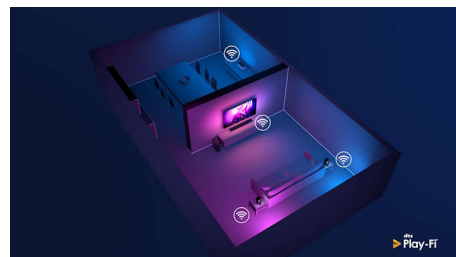

Kompatibel med DTS Play-Fi

Med DTS Play-Fi på din Philips-TV kan du ansluta till kompatibla högtalare i alla rum. Har du trådlösa högtalare i köket? Lyssna på filmen medan du gör tilltugg eller håll koll på sportsändningen medan du fixar dryck till alla.

AI-röststyrning

Med Philips Android-TV kan du välja mellan röstassistenter! Styr TV:n via Google Home-enheter eller be Alexa styra TV:n via Alexa-aktiverade enheter.