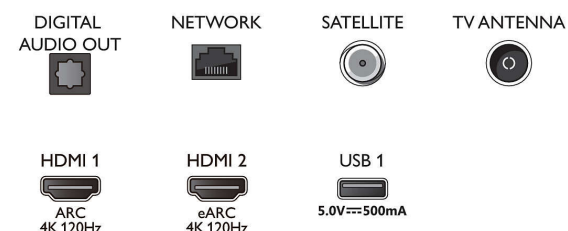

Design

- TV:ns färger: Metallram
- Stativdesign: Metallfötter i mörkt krom

Connections

Side

Bottom

Publiceringsdatum
2023-07-23

Version: 9.1.1

EAN: 87 18863 02898 8