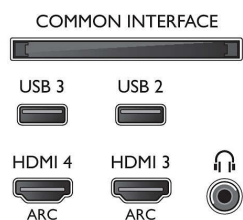

Technické údaje

Ambilight

- Ambilight - vlastnosti: Prispôsobujúce sa farbe steny, Režim Lounge, Herný režim, Ambilight+hue
- Verzia Ambilight: 2-stranný

Obraz/Displej

- Pomer strán: 16:9
- Diagonálny rozmer obrazovky (v palcoch): 40 palec
- Diagonálny rozmer obrazovky (metrický): 102 cm
- Displej: LED Full HD
- Rozlíšenie panela: 1920 x 1080p

- 3D: Aktívne 3D, Hranie pre 2 hráčov na celej obrazovke*, Konverzia 2D na 3D, Automatická detekcia 3D
- Jas: 350 cd/m²
- Obrazový engine: Funkcia Perfect Pixel HD
- Dokonalejšie zobrazenie: Perfect Natural Motion, 800 Hz Perfect Motion Rate, Micro Dimming Pro, Rozlíšenie Super Resolution

Podporované rozlíšenie displeja

- Vstupy z počítača cez všetky konektory HDMI: až do rozlíšenia FHD 1920 x 1080 pri 60 Hz, pri

60 Hz

- Obrazové vstupy cez všetky konektory HDMI: až do rozlíšenia FHD 1920 x 1080p, pri 24, 25, 30, 50, 60 Hz

Tuner/Príjem/Vysielanie

- Digitálna TV: DVB-T/C/S/S2
- Prehrávanie videa: NTSC, PAL, SECAM
- Podpora MPEG: MPEG2, MPEG4
- Sprievodca TV programom*: 8-dňový elektr. sprievodca programom

Connections

Side