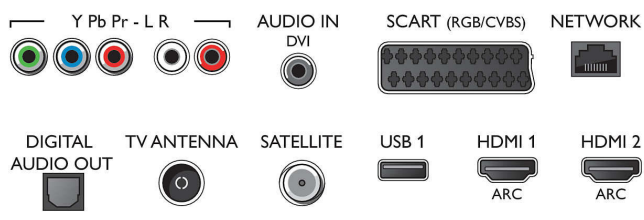

Technické údaje

Ambilight

- Ambilight - vlastnosti: Prispôsobujúce sa farbe steny, Režim Lounge, Herný režim, Ambilight+hue
- Verzia Ambilight: 2-stranný

Obraz/Displej

- Pomer strán: 16:9
- Diagonálny rozmer obrazovky (v palcoch): 40 palec
- Diagonálny rozmer obrazovky (metrický): 102 cm
- Displej: LED Full HD
- Rozlíšenie panela: 1920 x 1080p

- 3D: Aktívne 3D, Hranie pre 2 hráčov na celej obrazovke*, Konverzia 2D na 3D, Automatická detekcia 3D
- Jas: 350 cd/m²
- Obrazový engine: Funkcia Perfect Pixel HD
- Dokonalejšie zobrazenie: Perfect Natural Motion, 800 Hz Perfect Motion Rate, Micro Dimming Pro, Rozlíšenie Super Resolution

Podporované rozlíšenie displeja

- Vstupy z počítača cez všetky konektory HDMI: až do rozlíšenia FHD 1920 x 1080 pri 60 Hz, pri

60 Hz

- Obrazové vstupy cez všetky konektory HDMI: až do rozlíšenia FHD 1920 x 1080p, pri 24, 25, 30, 50, 60 Hz

Tuner/Príjem/Vysielanie

- Digitálna TV: DVB-T/C/S/S2
- Prehrávanie videa: NTSC, PAL, SECAM
- Podpora MPEG: MPEG2, MPEG4
- Sprievodca TV programom*: 8-dňový elektr. sprievodca programom

Connections

Side

Rear