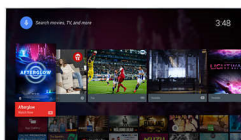

Dvojjadrový procesor a Android

So systémom Android vo vašom televízore môžete navigovat', spúšťať aplikácie a prehrávat' videá spôsobom, ktorý je super rýchly, intuitívny a zábavný. Android skvele využíva výkon dvojjadrového procesora

na rýchle a jednoduché spracovanie všetkých úloh.

Android

Systém Android vo vašom televízore Smart TV vám umožňuje vychutnať si rýchly procesor a ľahko ovládateľné rozhranie. Predstavuje vašu bránu do sveta nekonečného obsahu: od služby Google Play™, Netflix až po internetový prehliadač a ešte oveľa viac. Disponuje prehľadnou ponukou s priamymi odkazmi na vaše obľúbené položky.

Spotify Connect

Všetka vaša obľúbená hudba je uložená vo vašom telefóne, ale nevypočuli by ste si ju radšej cez výkonnejšie reproduktory vášho televízora? Vďaka funkcii Spotify Connect si môžete jednoducho prehrať svoj zoznam skladieb v službe Spotify na televízore pomocou aplikácie Spotify vo vašom telefóne, ktorý bude slúžiť ako diaľkové ovládanie. Stačí len stlačiť tlačidlo prehrávania a hudba sa prepne na reproduktory televízora. Žiadne káble, žiadne stres... len sa posaďte a relaxujte.