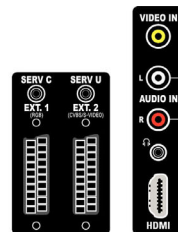

Zvuk

- Ekvalizér: 7-pásmové
- Výstupný výkon (RMS): 20 W
- Zvukový systém: Stereofónny, BBE
- Zlepšenie kvality zvuku: Automatické vyrovnávanie hlasitosti, Incredible Surround, Dynamické zlepšenie basov

Reproduktory

- Vstavané reproduktory: 2
- Typy reproduktorov: Integrovaný subwoofer

Pripojiteľnosť

- Počet Scart konektorov: 2
- Ext 1 Scart: Zvuk Ľ/P, CVBS vstup/výstup, RGB
- Ext 2 Scart: Zvuk Ľ/P, CVBS vstup/výstup, Vstup S-video
- Iné pripojenia: Slúchadlový výstup, Bežné rozhranie
- Ext 3: HDMI v1.3, CVBS vstup, Zvukový vstup Ľ/P
- Ext 4: YPbPr, Vstup S-video, Zvukový vstup Ľ/P
- Ext 5: HDMI v1.3
- Ext 6: HDMI v1.3

Príkon

- Napájanie zo siete: 220 - 240 V, 50/60 Hz
- Okolité teplota: 5 °C až 40 °C

- Spotreba energie: 170 W
- Spotr. energie v pohotovostnom stave: $1 W$

Príslušenstvo

- Dodávané príslušenstvo: Podstavec na stôl, Siet'ový napájací kábel, Stručná príručka spustenia, Manuál používateľa, Registračná karta, Potvrdenie záruky, Diaľkové ovládanie, Batérie pre diaľkové ovládanie

Rozmery

- Šírka prístroja: 1029 mm
- Výška prístroja: 662 mm
- Hĺbka prístroja: 136 mm
- Hmotnosť výrobku: 26,5 kg
- Šírka zostavy (so stojanom): 1029 mm
- Výška zostavy (so stojanom): 725 mm
- Hĺbka zostavy (so stojanom): 279 mm
- Hmotnosť produktu (+ stojan): 31 kg
- Šírka krabice: 1129 mm
- Výška krabice: 756 mm
- Hĺbka krabice: 314 mm
- Hmotnosť vrátane balenia: 38,5 kg
- Kompatibilné s nástennými držiakmi: 600 x 400 mm

Dátum vydania
2023-10-09

Verzia: 5.0.10

EAN: 87 12581 35380 3

© 2023 Koninklijke Philips N.V.
Všetky práva vyhradené.

Autor si vyhradzuje právo zmeny špecifikácií bez oznámenia. Ochranné známky sú majetkom Koninklijke Philips N.V. alebo ich príslušných vlastníkov.

www.philips.com