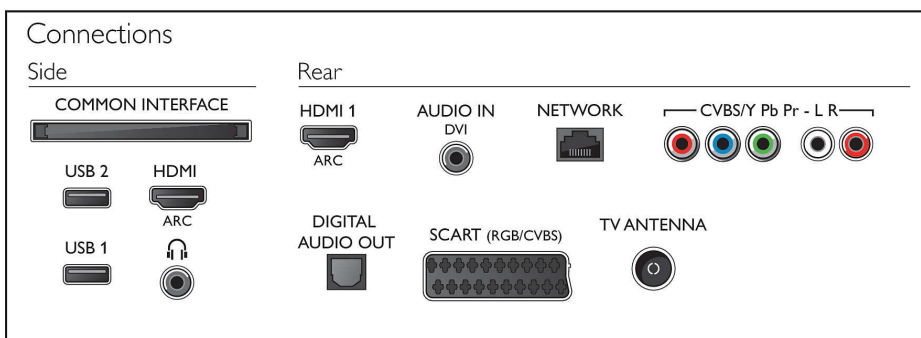

Zvok

- Izhodna moč (RMS): 10 W
- Izboljšava zvoka: Incredible Surround, Clear Sound, Samodejna izravnava glasnosti, Okrepitev zvoka Dynamic Bass, Smart Sound

Povezljivost

- Število priključkov HDMI: 2
- Značilnosti tehnologije HDMI: Zvočni povratni kanal (ARC)
- Število komponentnih vhodov (YPbPr): 1
- EasyLink (HDMI-CEC): Prenos ukazov z daljinskega upravljalnika, Nadzor zvoka sistema, Preklop sistema v stanje pripravljenosti, Povezava Pixel Plus (Philips)*, Predvajanje z enim dotikom
- Število priključkov SCART (RGB/CVBS): 1
- Število priključkov USB: 2
- Brežžična povezava: Vgrajen Wi-Fi 802.11n 2 x 2, Wi-Fi Direct
- Ostali priključki: Antena IEC75, Standardni vmesnik plus (CI+), Digitalni avdio izhod (optični), Zvočni vhod L/D, Zvočni vhod (DVI), Izhod za slušalke, Storitveni priključek

Dodatna oprema

- Priložena dodatna oprema: Daljinski upravljalnik, 2 bateriji AA, Napajalni kabel, vodnik za hiter začetek, Brošura s pravnimi in varnostnimi informacijami, Namizno stojalo

Dimenzije

- Širina izdelka: 726 mm
- Višina izdelka: 436 mm
- Globina izdelka: 77 mm
- Teža izdelka: 5 kg
- Širina izdelka (s stojalom): 726 mm
- Višina izdelka (s stojalom): 485 mm
- Globina izdelka (s stojalom): 186 mm
- Teža izdelka (s stojalom): 5.7 kg
- Širina škatle: 800 mm
- Višina škatle: 550 mm
- Globina škatle: 131 mm
- Teža vključno z embalažo: 7,5 kg
- Združljiv s stenskim nosilcem: 100 x 100 mm