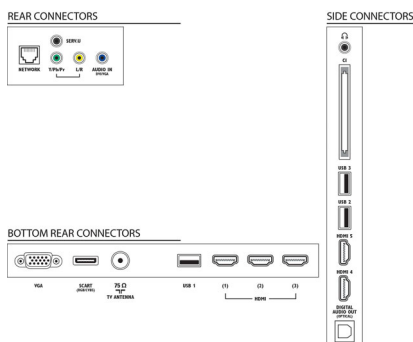

## Vybavenie a vlastnosti

- Jednoduchá inštalácia: Automatická detekcia zariadení Philips, Sprievodca pripojením zariadenia, Sprievodca inštaláciou siete, Sprievodca nastavením
- Jednoduché používanie: Tlačidlo Domov s jedným stlačením, Používateľská príručka na obrazovke
- Pripojenie do siete PC: SimplyShare
- Prispôsobenia formátu obrazovky: Automatické vyplnenie, Automatické priblíženie, Šírka filmu 16:9, Super zoom, Nezmenený formát, Širokouhlá obrazovka
- elektronický sprievodca programom: 8-dňový elektr. sprievodca programom
- Indikátor sily signálu: áno
- Teletext: 1 200-stránkový Hypertext
- Aktualizovateľný firmware: Sprievodca automatickou aktualizáciou firmvéru, Firmvér aktualizovateľný cez USB, Firmvér aktualizovateľný online

## CPU

- Typ procesora: Dvojjadrový

## Pripojiteľnosť

- Počet pripojení HDMI: 5
- Funkcie HDMI: 3D, Audio Return Channel
- Počet komponentov v (YPbPr): 1
- EasyLink (HDMI-CEC): Pripojenie cez diaľkové ovládanie, Systémové ovládanie zvuku, Pohotovostný režim systému, Pridaná funkcia Plug & play na úvodnú obrazovku, Automatický posun titulkov (Philips), Pripojenie Pixel Plus (Philips), Prehrávanie jedným dotykem
- Počet konektorov Scart (RGB/CVBS): 1
- Počet konektorov USB: 3
- Bezdrôtové pripojenie: Certifikát WiFi
- Iné pripojenia: Anténa IEC75, Common Interface Plus (CI+), Ethernet-LAN RJ-45, Digitálny zvukový výstup (optický), PC-vstup VGA + Zvukový Ľ/P vstup, Slúchadlový výstup, Servisný konektor