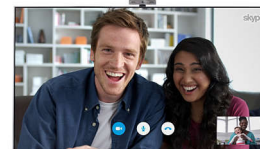

Wi-Fi Miracast™*

Miracast

Prenášajte obraz zo smart zariadenia na obrazovku svojho televízora a podelte sa oň s priateľmi a rodinou. Od fotografií, cez videá, hry a ďalší obsah – prenášajte všetko zo svojho

smartfónu a tabletu na veľkú obrazovku pomocou jednoduchého príkazu.

Videohovory cez Skype™ pomocou televízora*

skype

Objavte nový rozmer pri svojich hovoroch a podelte sa o svoje zážitky s ľuďmi, na ktorých vám záleží, nech sú kdekoľvek. Vďaka službe Skype™ vo vašom televízore môžete využívať hlasové hovory a videohovory z pohodlia svojej obývačky. Stačí k televízoru pripojiť voliteľnú kameru pre Skype™ značky Philips (PTA317) a hneď si môžete vychutnať video a zvuk výbornej kvality z pohodlia svojej pohovky.