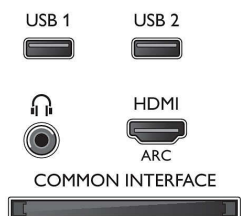

Príkon

- Napájanie zo siete: AC 220 – 240 V, 50/60 Hz
- Okolité teplota: 5 °C až 35 °C
- Spotr. energie v pohotovostnom stave: $0,3\text{ W}$
- Trieda energetického štítku: A++
- Energetický štítko Európskej únie: 45 W

- Funkcie úspory energie: Časovač automatického vypnutia, Režim Eko, Vypnutie obrazu (pre rádio)
- Spotreba energie v režime vypnutia: $0,3\text{ W}$
- Ročná spotreba energie: 65 kWh

Príslušenstvo

- Dodávané príslušenstvo: Stolový otočný stojan, Diaľkové ovládanie, Dve batérie AAA, Siet'ový napájací kábel, Stručná príručka spustenia, Brožúrka s právnymi a bezpečnostnými informáciami, Záručný list
- Voliteľné príslušenstvo: Kamera na televízor Philips PTA317

Rozmery

- Šírka prístroja: 1234 mm
- Výška prístroja: 716 mm
- Hĺbka prístroja: 76 mm
- Hmotnosť výrobku: 18,8 kg
- Šírka zostavy (so stojanom): 1234 mm
- Výška zostavy (so stojanom): 782 mm
- Hĺbka zostavy (so stojanom): 300 mm
- Hmotnosť produktu (+ stojan): 20,5 kg
- Šírka krabice: 1470 mm
- Výška krabice: 830 mm
- Hĺbka krabice: 160 mm
- Hmotnosť vrátane balenia: 25,3 kg
- Kompatibilné s nástennými držiakmi: 400 x 400 mm

Connections

Side