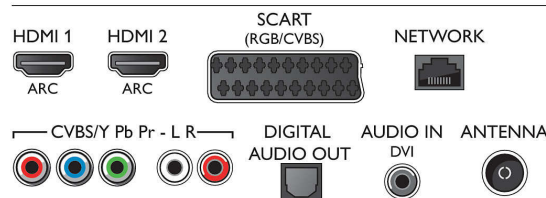

Rear

Dátum vydania
2023-10-09

Verzia: 4.0.1

EAN: 87 12581 72452 8

© 2023 Koninklijke Philips N.V.
Všetky práva vyhradené.

Autor si vyhradzuje právo zmeny špecifikácií bez oznámenia. Ochranné známky sú majetkom Koninklijke Philips N.V. alebo ich príslušných vlastníkov.

www.philips.com

* Aplikácia MyRemote a príslušné funkcie sa líšia v závislosti od modelu televízora, ako aj od modelu a operačného systému inteligentných zariadení. Podrobnosti nájdete na adrese: www.philips.com/TV.

* Ponuka Cloud TV závisí od dostupnosti v danej krajine a smerníc

* Kompatibilita závisí od certifikácie Wi-Fi Miracast pre systém Android 4.2 alebo novší. Podrobnosti nájdete v dokumentácii k vášmu zariadeniu.

* Nahrávanie na zariadenie USB podporujú len digitálne kanály. Nahrávanie môže byť obmedzené funkciou ochrany pred kopírovaním (CI+). Môžu platiť obmedzenia pre konkrétne krajiny a kanály.

* Kamera na televízor Philips (PTA317) sa predáva samostatne.

* Televízor podporuje príjem signálu DVB voľne prístupného vysielania. Špecifickí operátori DVB nemusia byť podporovaní. Aktuálny zoznam nájdete v časti Najčastejšie otázky na stránke podpory výrobkov spoločnosti Philips. Niektorí operátori vyžadujú podmienený prístup a registráciu. Ďalšie informácie získate u svojho operátora.

* Spotreba energie v kWh za rok na základe spotreby energie televízora spusteného 4 hodiny denne po dobu 365 dní. Skutočná spotreba energie bude závisieť od spôsobu využívania televízora.

* (Philips) kompatibilné iba s konkrétnym prehrávačom značky Philips.

* Funkcia elektronického sprievodcu programom (maximálne 8 dní) závisí od konkrétnej krajiny a operátora.