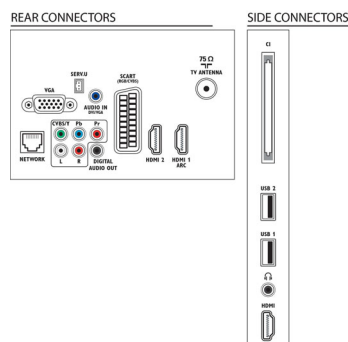

Napajanje

- Omrežno napajanje: 220-240 V; 50 Hz
- Temperatura okolja: 5 °C do 35 °C
- Poraba energije v stanju pripravljenosti: $0,3\text{ W}$
- Razred na energetski oznaki: A+
- Moč na energetski oznaki EU: 47 W
- Funkcije varčevanja z energijo: Način Eco, Izklop slike (za radio)
- Letna poraba energije: 69 kWh

Dodatna oprema

- Priložena dodatna oprema: Napajalni kabel, Daljinski upravljalnik, 2 bateriji AAA, Namizno stojalo, vodnik za hiter začetek, Brošura s pravnimi in varnostnimi informacijami, Garancijski list
- Izbirna dodatna oprema: Brežžični vmesnik USB (PTA01)

Dimenzije

- Širina izdelka: 886,4 mm
- Višina izdelka: 540,4 mm
- Globina izdelka: 38 mm
- Teža izdelka: 12,8 kg
- Širina izdelka (s stojalom): 886,4 mm
- Višina izdelka (s stojalom): 577 mm

Datum izdaje 2023-10-09

Različica: 5.0.4

EAN: 87 12581 65321 7

© 2023 Koninklijke Philips N.V.
Vse pravice pridržane.

Specifikacije se lahko spremenijo brez predhodnega obvestila. Blagovne znamke so v lasti podjetja Koninklijke Philips N.V. ali drugih lastnikov.

www.philips.com

- Globina izdelka (s stojalom): 210 mm
- Teža izdelka (s stojalom): 15,24 kg
- Širina škatle: 1065 mm
- Višina škatle: 635 mm
- Globina škatle: 155 mm
- Teža vključno z embalažo: 17,6 kg
- Združljiv stenski nosilec: 200 x 200 mm

* DivX Certified® za predvajanje videoposnetkov DivX® ločljivosti do HD 1080p, vključno z vrhunskimi vsebinami.

* Televizor podpira sprejem DVB za nekodirane kanale. Določeni operaterji DVB mogoče niso podprti. Posodobljen seznam si lahko ogledate med pogostimi vprašanji na Philipsovi spletni strani za podporo. Nekateri operaterji zahtevajo modul za pogojni dostop in naročnino. Za več informacij se obrnite na operaterja.

* Poraba energije v kWh na leto za televizor, ki deluje 4 ure na dan 365 dni. Dejanska poraba energije je odvisna od uporabe televizorja.