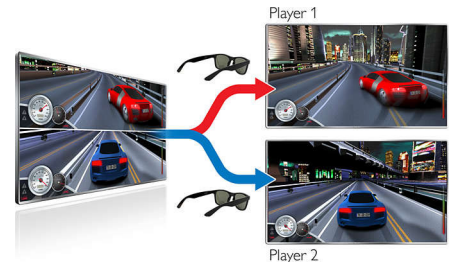

Hry pre dvoch hráčov na celej obrazovke

S okuliarmi Philips 3D dokáže váš televízor ponúknuť dvom hráčom ten najlepší zážitok z hry na celej obrazovke. Pri hraní hier pre dvoch hráčov v režime 2D väčšinou každý hráč sleduje hru na svojej polovici obrazovky. S použitím technológie 3D si teraz môže každý hráč súčasne vychutnávať hru v 2D zobrazení na celej obrazovke – stačí jedno stlačenie tlačidla na okuliariach.

Pixel Plus HD

Pixel Plus HD prináša jedinečné spojenie špičkovej ostroti obrazu, prirodzených detailov, živých farieb a plynulého prirodzeného pohybu. Nedokonalosti obrazu a šum sa rozpoznávajú a potlačia vo všetkých zdrojoch – od multimédií až po bežný televízny obsah v štandardnom rozlíšení, vrátane obsahu v HD s vysokou komprimáciou, takže obraz bude čistý a ostrý ako britva.